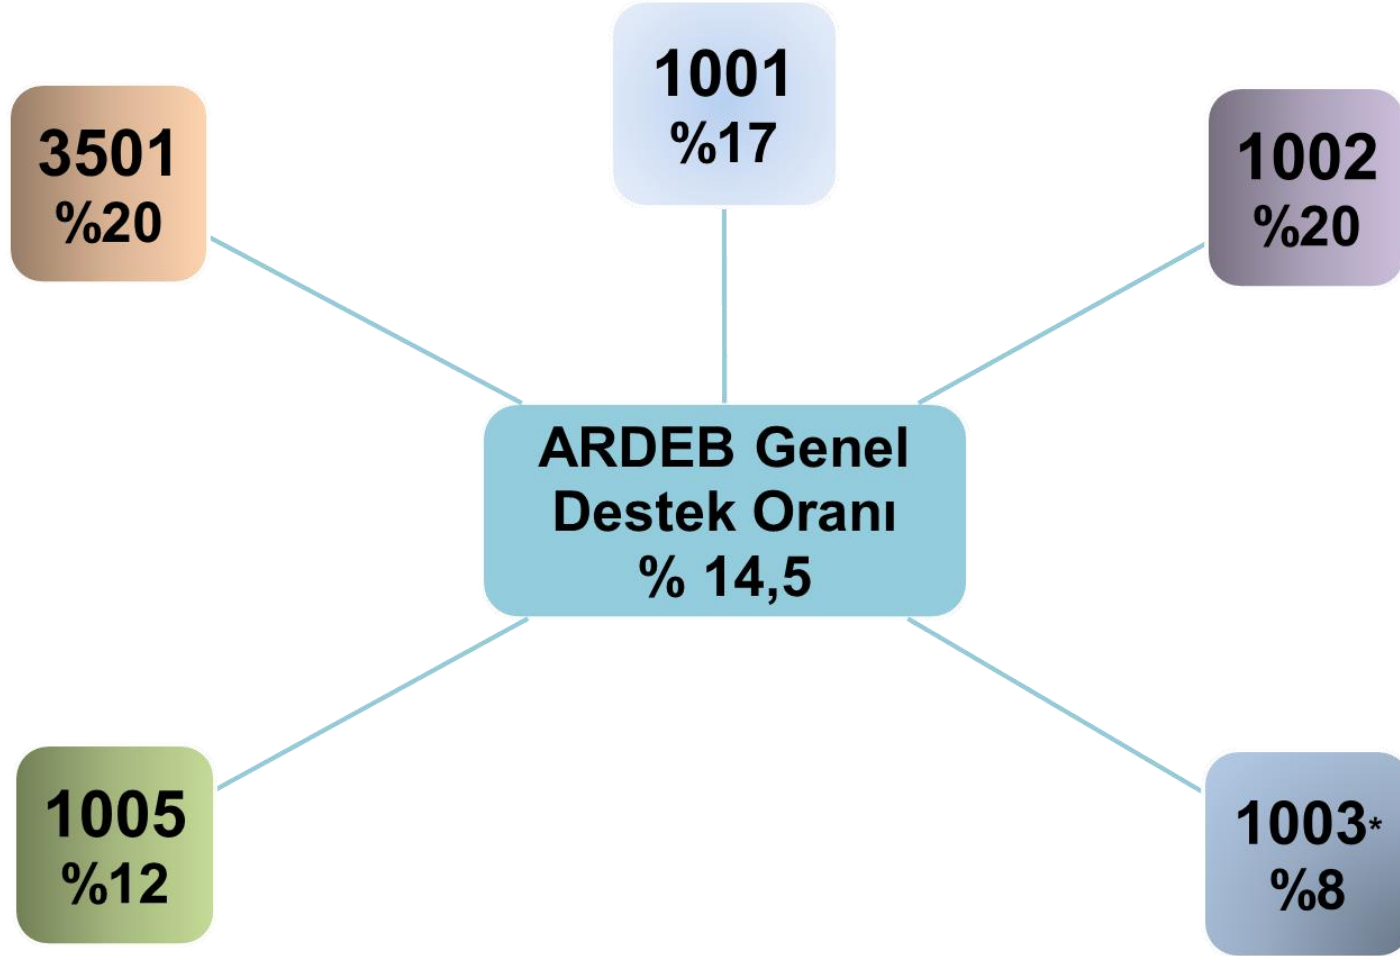

ARDEB PROGRAMLARI GENEL DESTEK ORANLARI¹ (2018)

¹Destek oranları 2018 yılı içinde önerilen projelerin kaç tanesinin desteklendiği esas alınarak belirlenmiştir.

*1003 Programında ikinci aşamada önerilen proje sayısı esas alınmıştır.