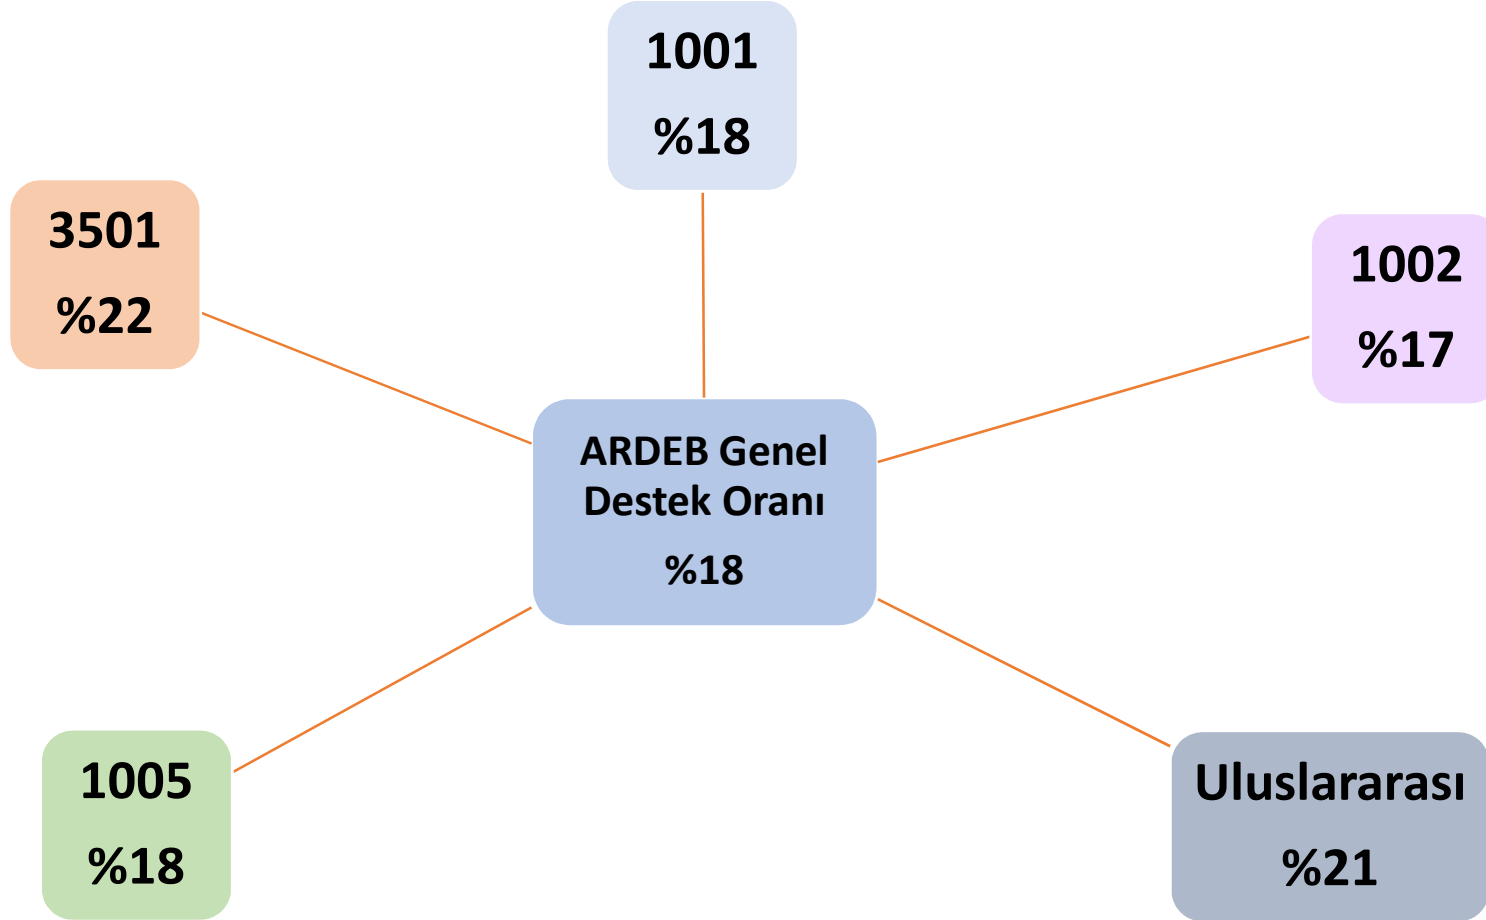

ARDEB PROGRAMLARI GENEL DESTEK ORANLARI¹ (2020)

¹ Destek oranları 2020 yılı içinde bilimsel deęerlendirmeye alınan projelerin kaç tanesinin desteklendięi esas alınarak belirlenmiřtir.