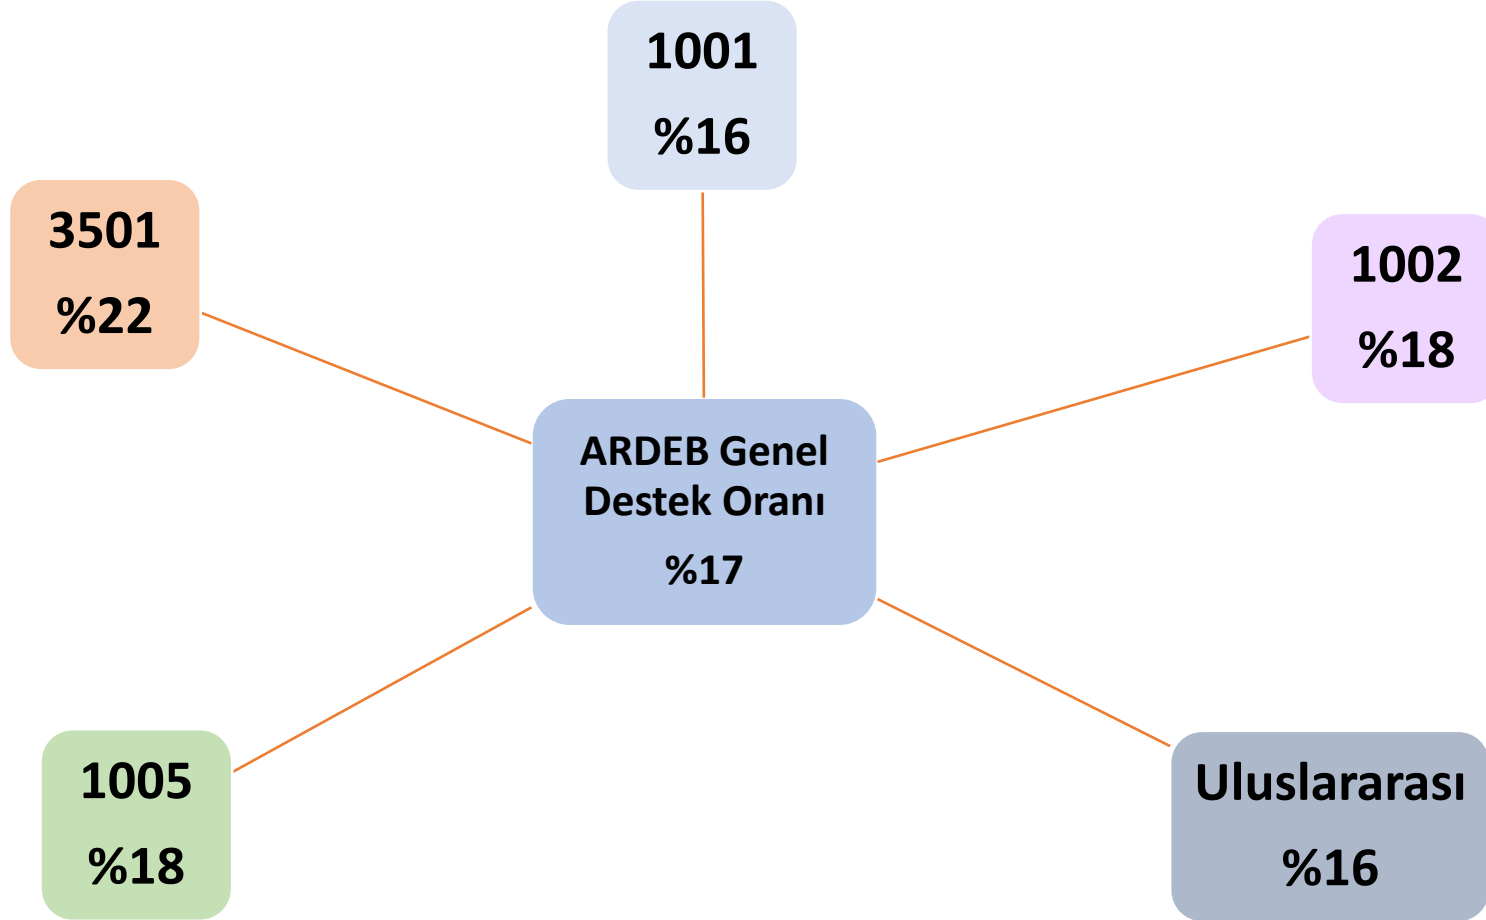

## ARDEB PROGRAMLARI GENEL DESTEK ORANLARI<sup>1</sup> (2021)

<sup>1</sup> Destek oranları 2021 yılı içinde bilimsel deęerlendirmeye alınan projelerin kaç tanesinin desteklendięi esas alınarak belirlenmiştir.