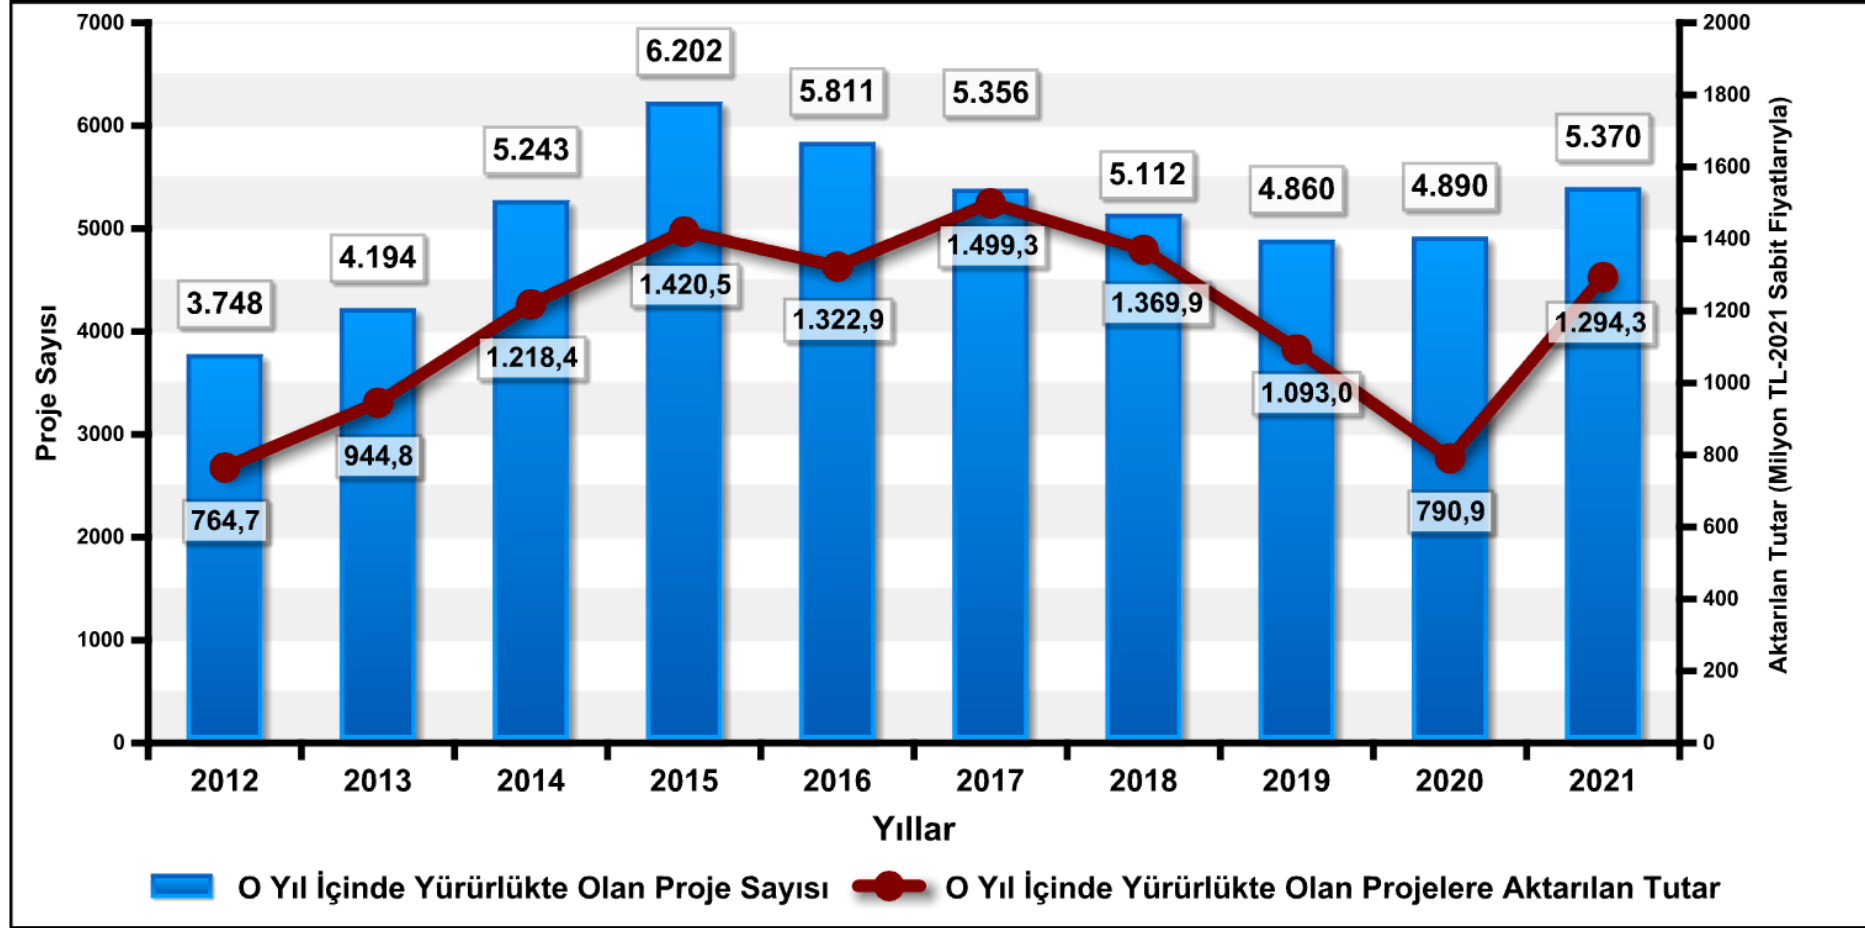

ARDEB GENEL DESTEK VERİLERİ-2 (2012-2021)

"O Yıl İçinde Yürürlükte Olan Proje Sayısı" ana proje bazında verilmiştir.
1007 destek programı kapsamındaki kamu projeleri dâhil edilmiştir.