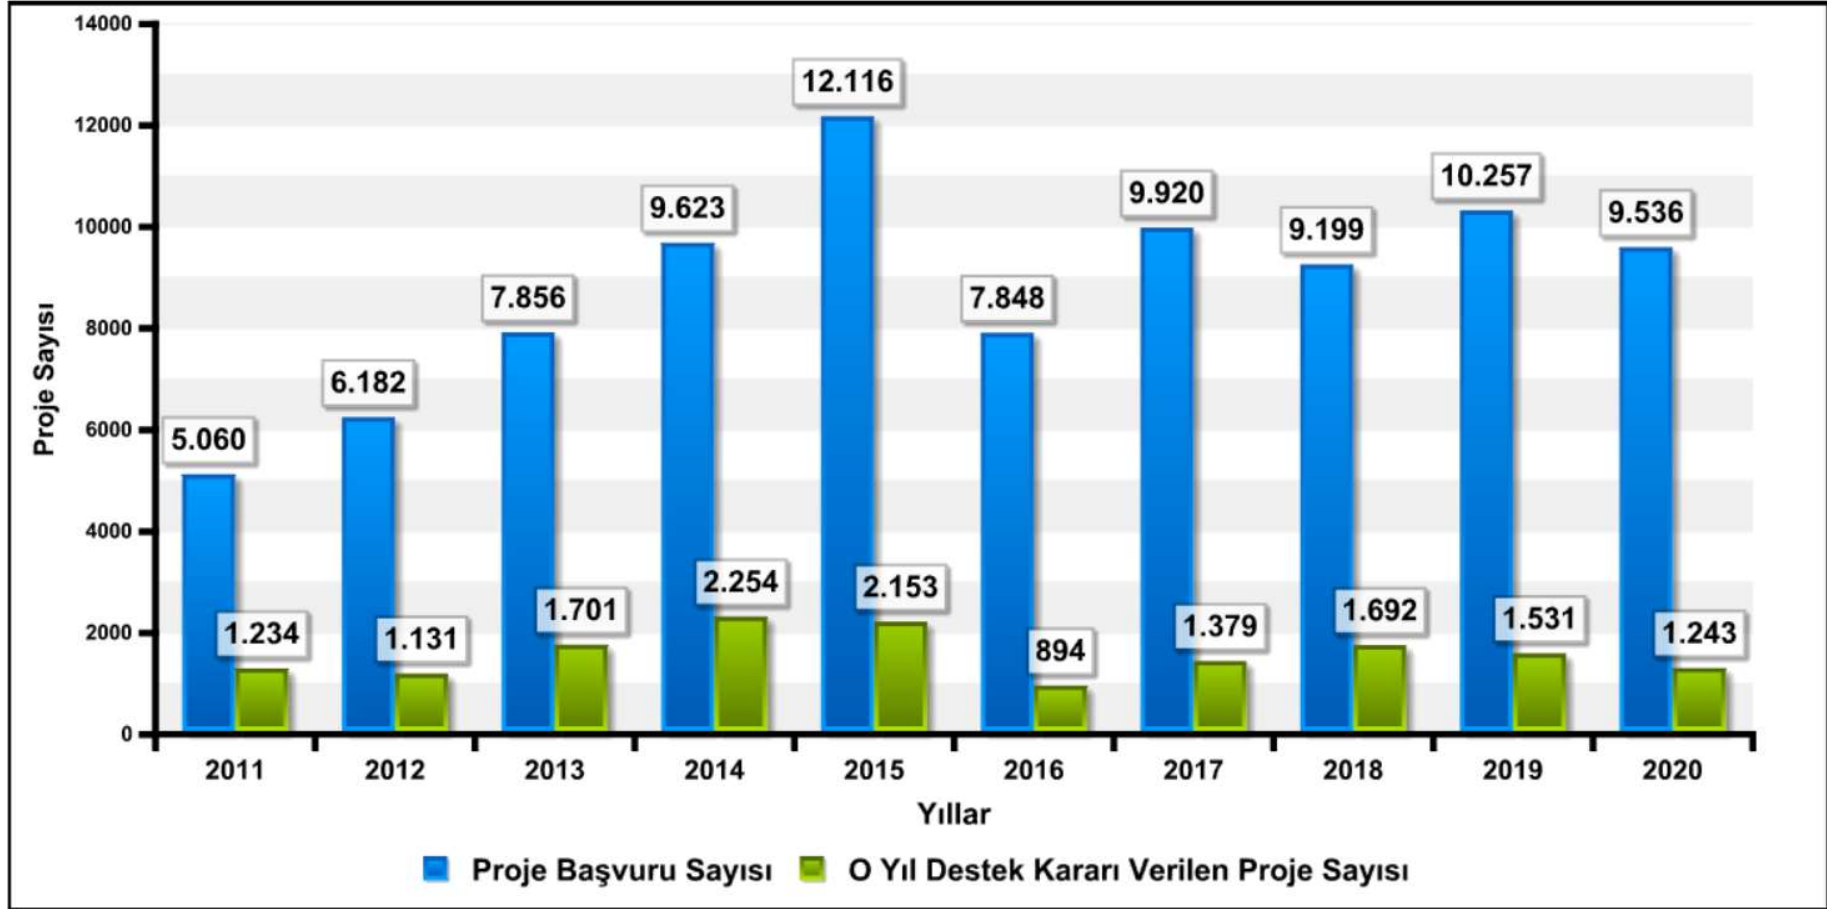

## ARDEB GENEL DESTEK VERİLERİ-3 (2011-2020)

O Yıl Destek Kararı Verilen Proje Sayısı: O yıl içinde ARDEB tarafından desteklenen toplam proje sayısını ifade eder (Bir önceki yılda önerilen ve bilimsel değerlendirme süreci devam eden projeleri de içerebilir).  
"O Yıl Destek Kararı Verilen Proje Sayısı" ana proje bazında verilmiştir.  
1007 destek programı kapsamındaki kamu projeleri dâhil edilmiştir.