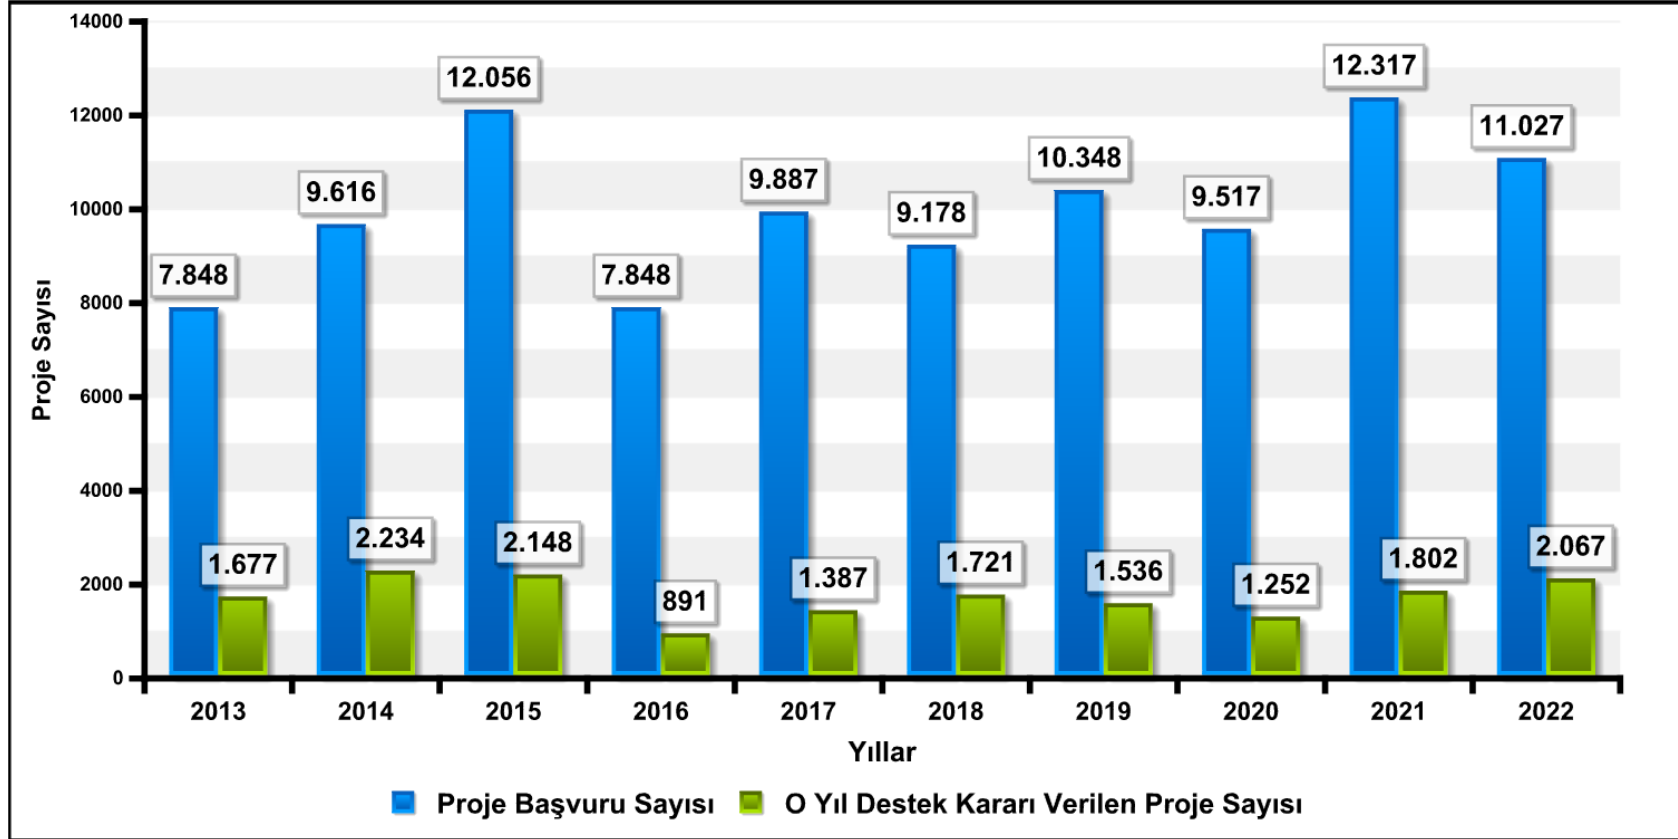

ARDEB GENEL DESTEK VERİLERİ-3 (2013-2022)

O Yıl Destek Kararı Verilen Proje Sayısı: O yıl içinde ARDEB tarafından desteklenen toplam proje sayısını ifade eder (Bir önceki yılda önerilen ve bilimsel değerlendirme süreci devam eden projeleri de içerebilir).
"O Yıl Destek Kararı Verilen Proje Sayısı" ana proje bazında verilmiştir.
1007 destek programı kapsamındaki kamu projeleri dâhil edilmiştir.