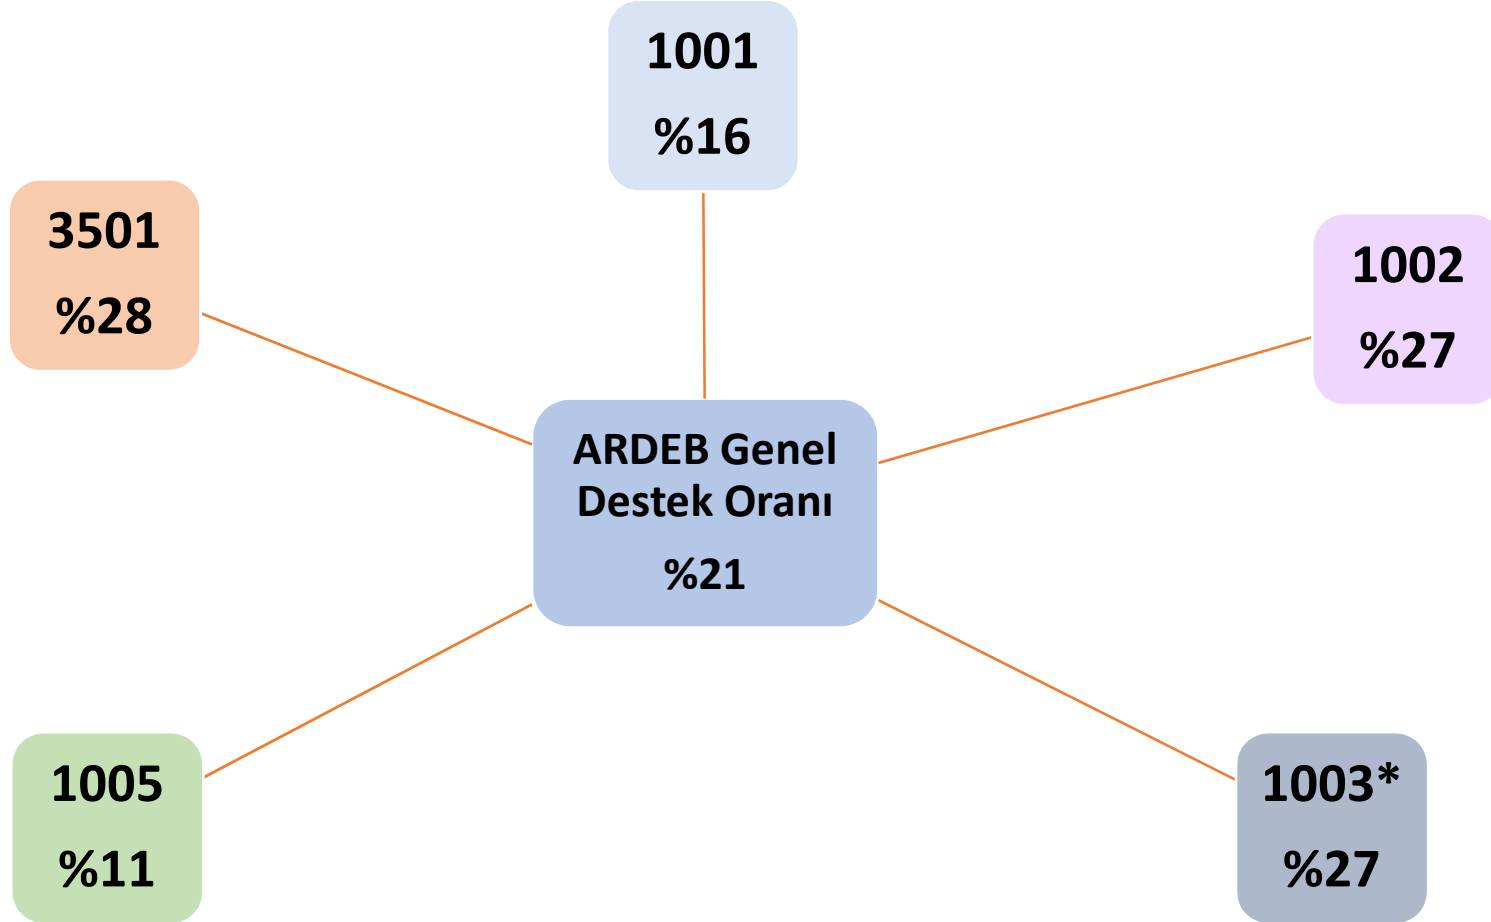

ARDEB PROGRAMLARI GENEL DESTEK ORANLARI¹ (2019)

¹ Destek oranları 2019 yılı içinde bilimsel deęerlendirmeye alınan projelerin kaç tanesinin desteklendięi esas alınarak belirlenmiştir.
*1003 Programında ikinci aşamada bilimsel deęerlendirmeye alınan projelerin proje sayısı esas alınmıştır.