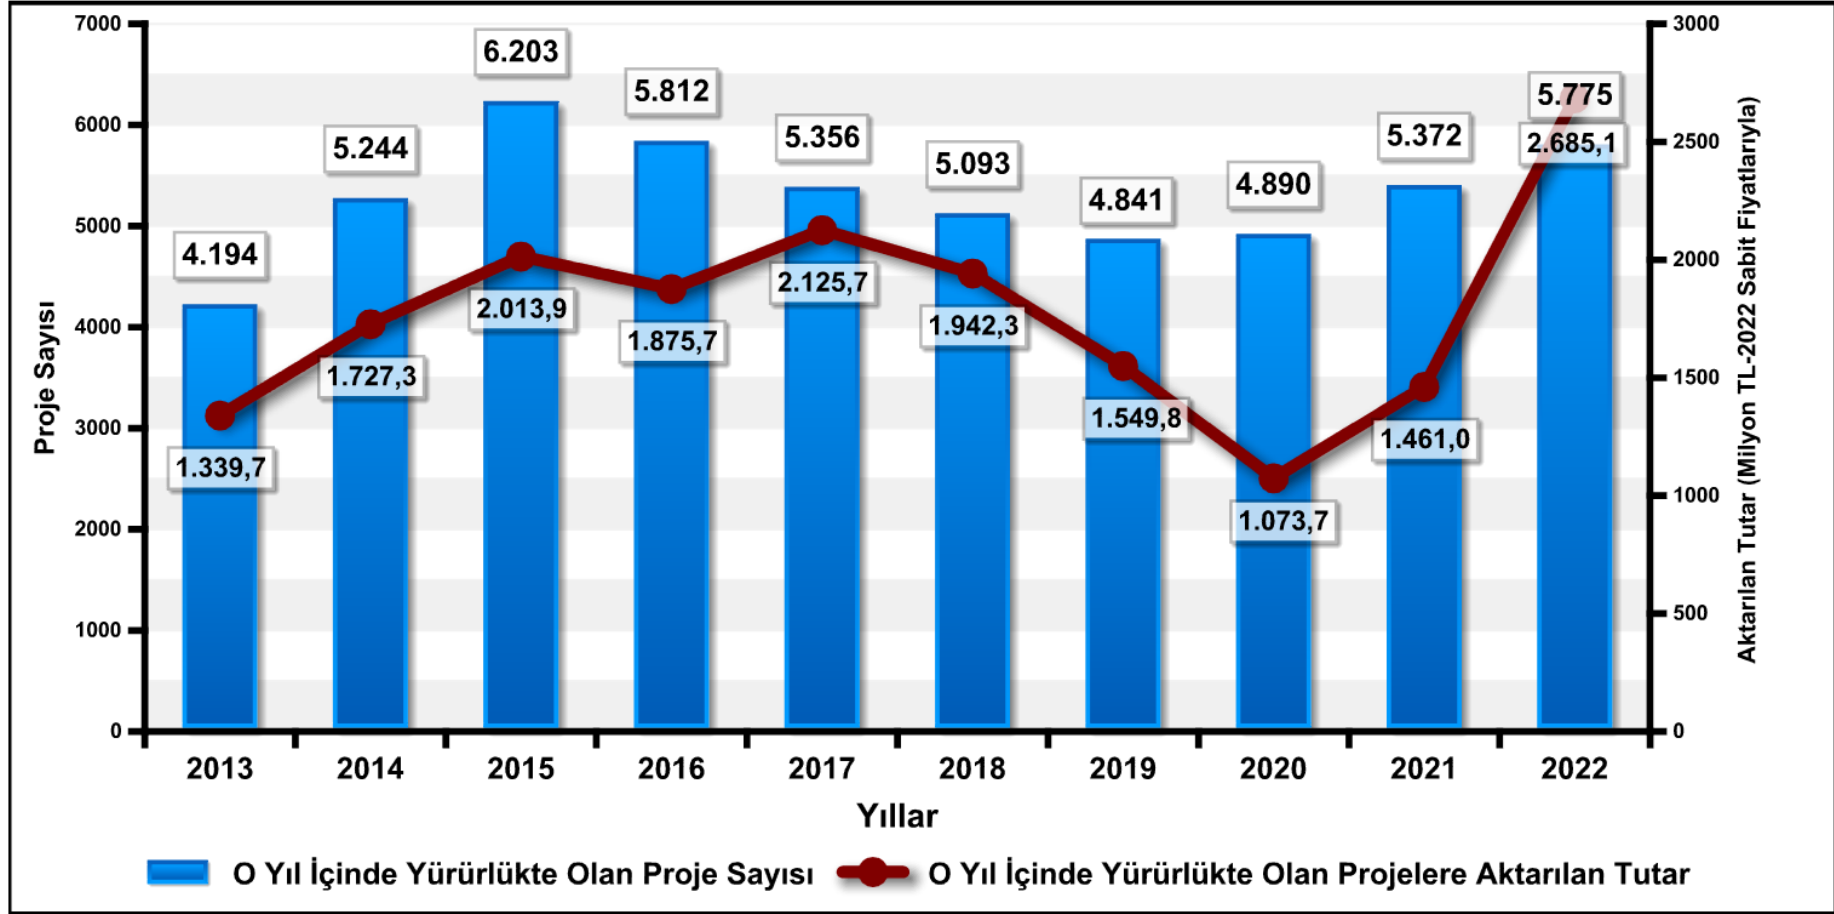

## ARDEB GENEL DESTEK VERİLERİ-2 (2013-2022)

"O Yıl İçinde Yürürlükte Olan Proje Sayısı" ana proje bazında verilmiştir.  
1007 destek programı kapsamındaki kamu projeleri dâhil edilmiştir.