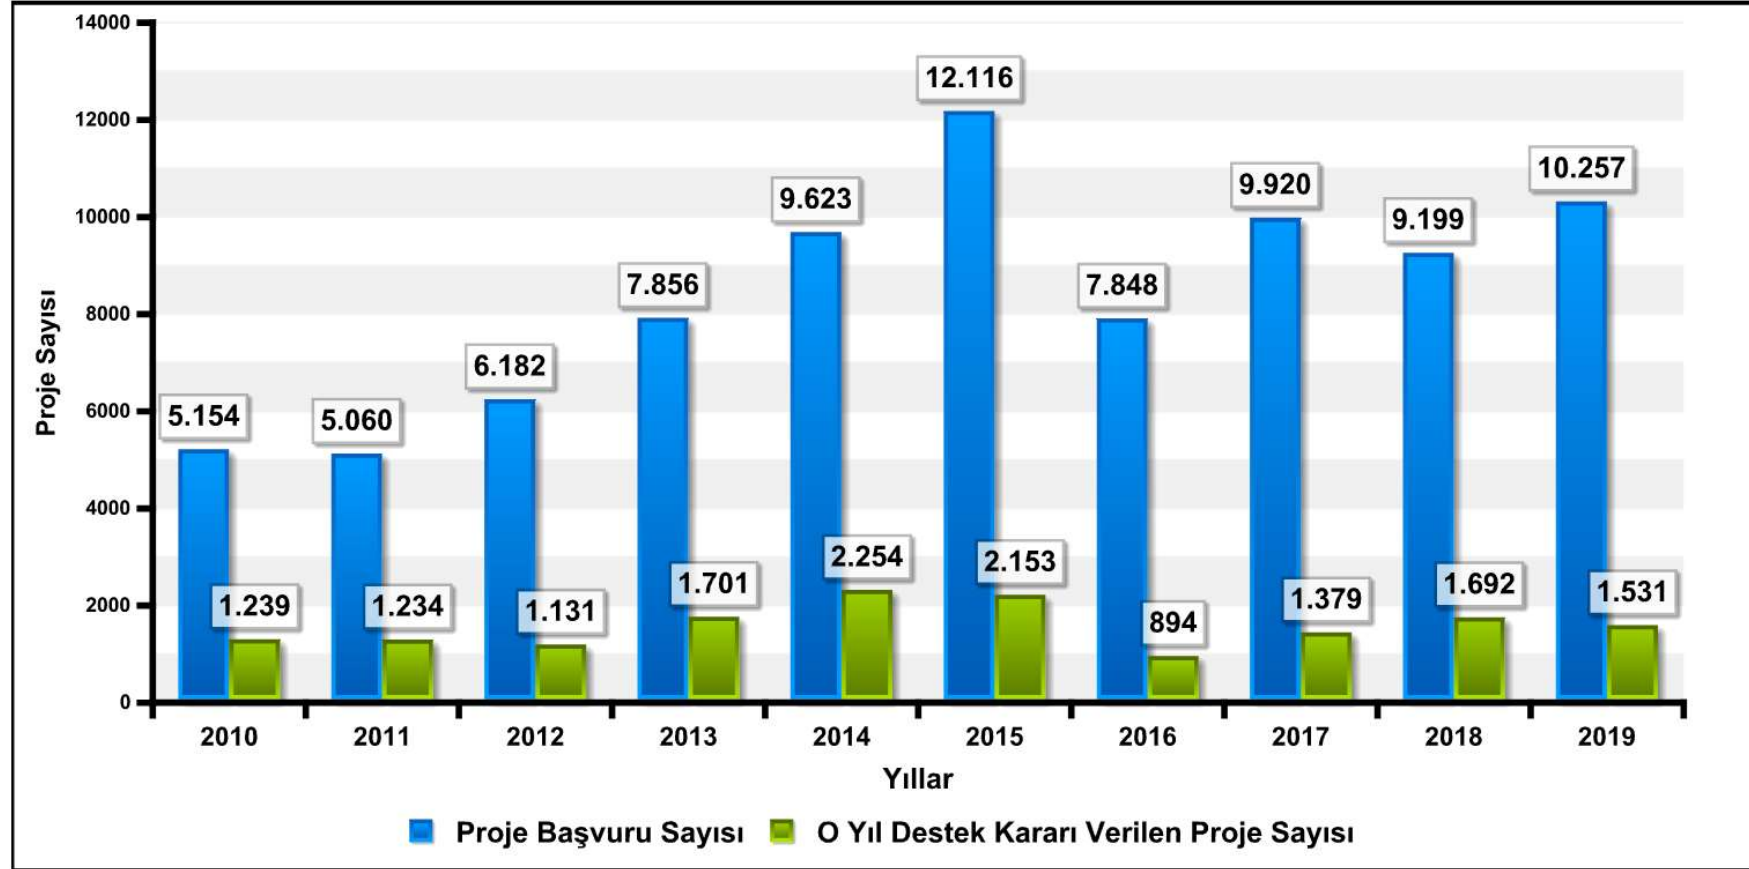

## ARDEB GENEL DESTEK VERİLERİ-3 (2010-2019)

**O Yıl Destek Kararı Verilen Proje Sayısı:** O yıl içinde ARDEB tarafından desteklenen toplam proje sayısını ifade eder (Bir önceki yılda önerilen ve bilimsel değerlendirme süreci devam eden projeleri de içerebilir).

"O Yıl Destek Kararı Verilen Proje Sayısı" ana proje bazında verilmiştir.  
1007 destek programı kapsamındaki kamu projeleri dâhil edilmiştir.