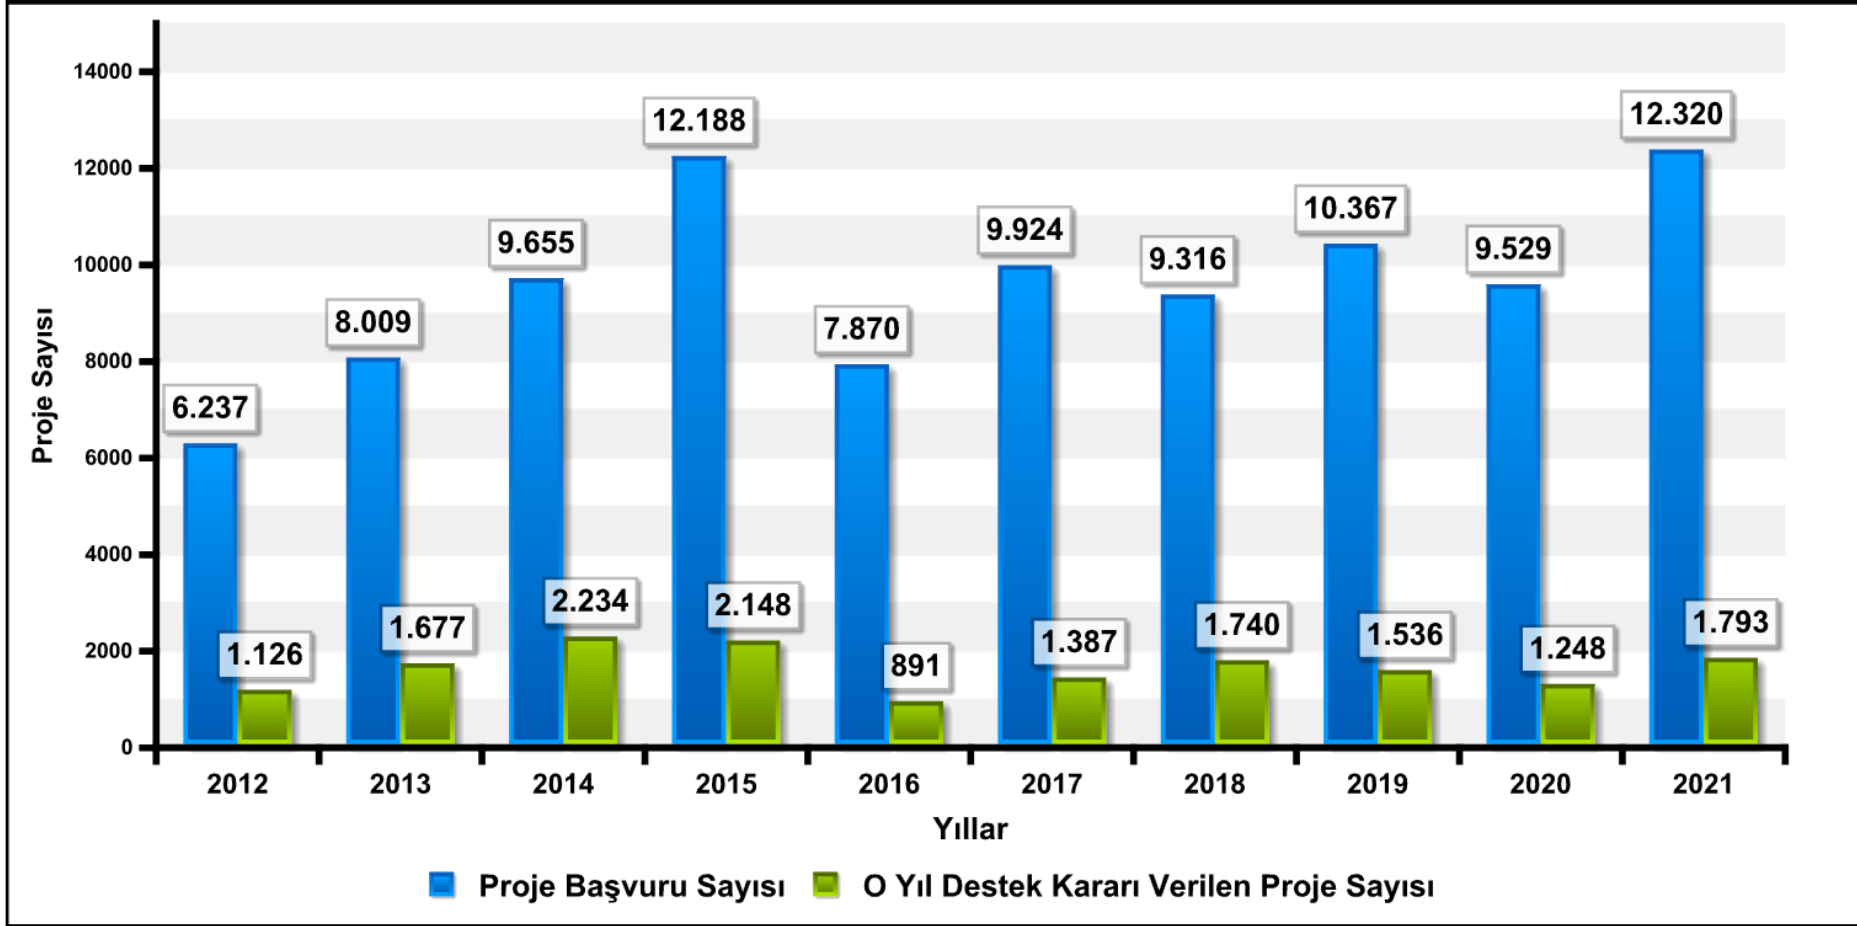

ARDEB GENEL DESTEK VERİLERİ-3 (2012-2021)

O Yıl Destek Kararı Verilen Proje Sayısı: O yıl içinde ARDEB tarafından desteklenen toplam proje sayısını ifade eder (Bir önceki yılda önerilen ve bilimsel değerlendirme süreci devam eden projeleri de içerebilir).
"O Yıl Destek Kararı Verilen Proje Sayısı" ana proje bazında verilmiştir.
1007 destek programı kapsamındaki kamu projeleri dâhil edilmiştir.