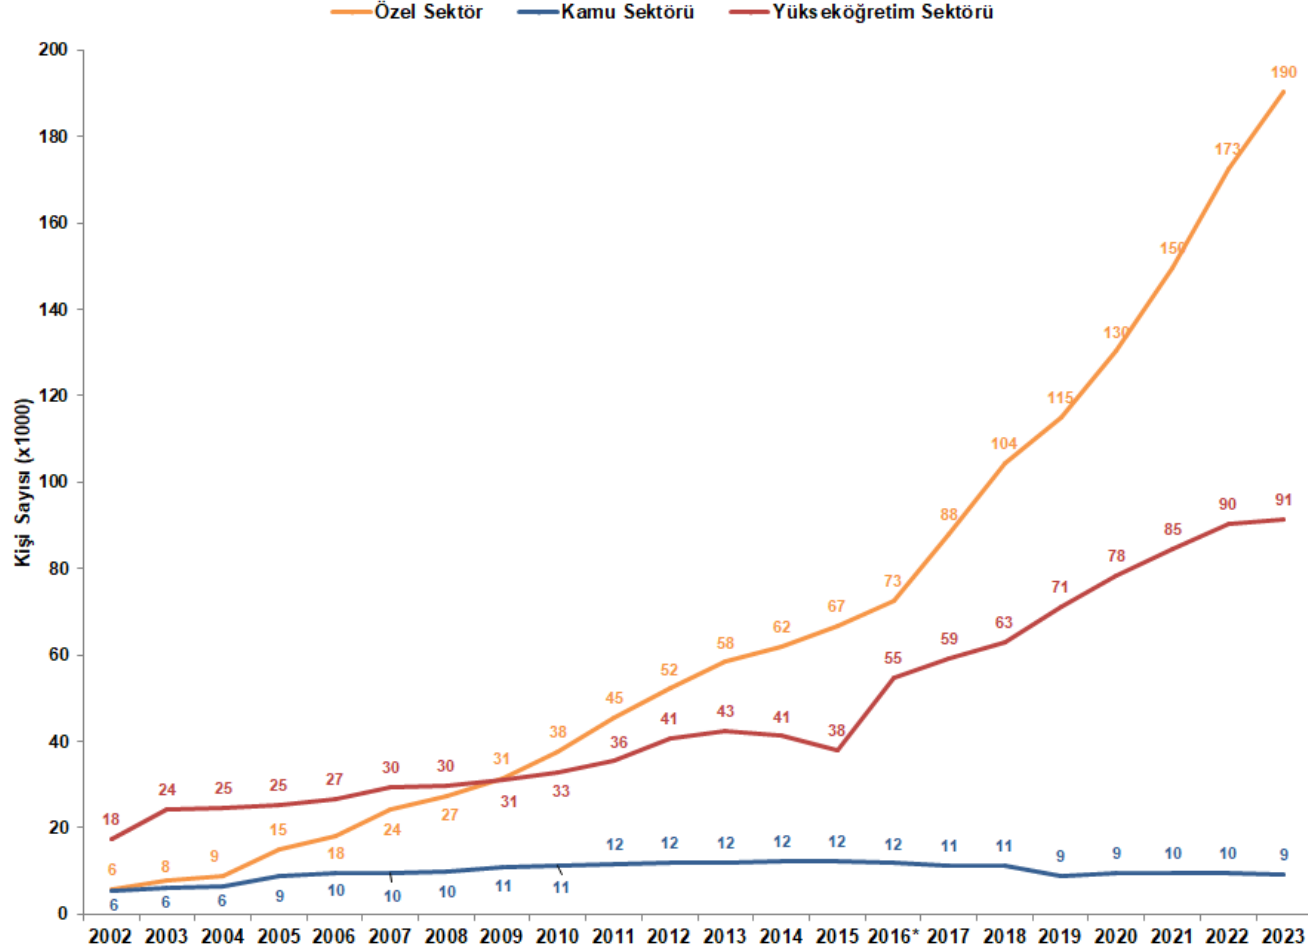

TZE Ar-Ge İnsan Kaynağının Sektörel Dağılımı*

* TÜİK tarafından yükseköğretim sektöründe görev alan araştırmacı personelin hesaplanmasında kullanılan idari kayıtlarda iyileştirmeye gidilerek 2015-2021 yılları arasındaki Ar-Ge personeli ve araştırmacı sayıları revize edilmiştir.