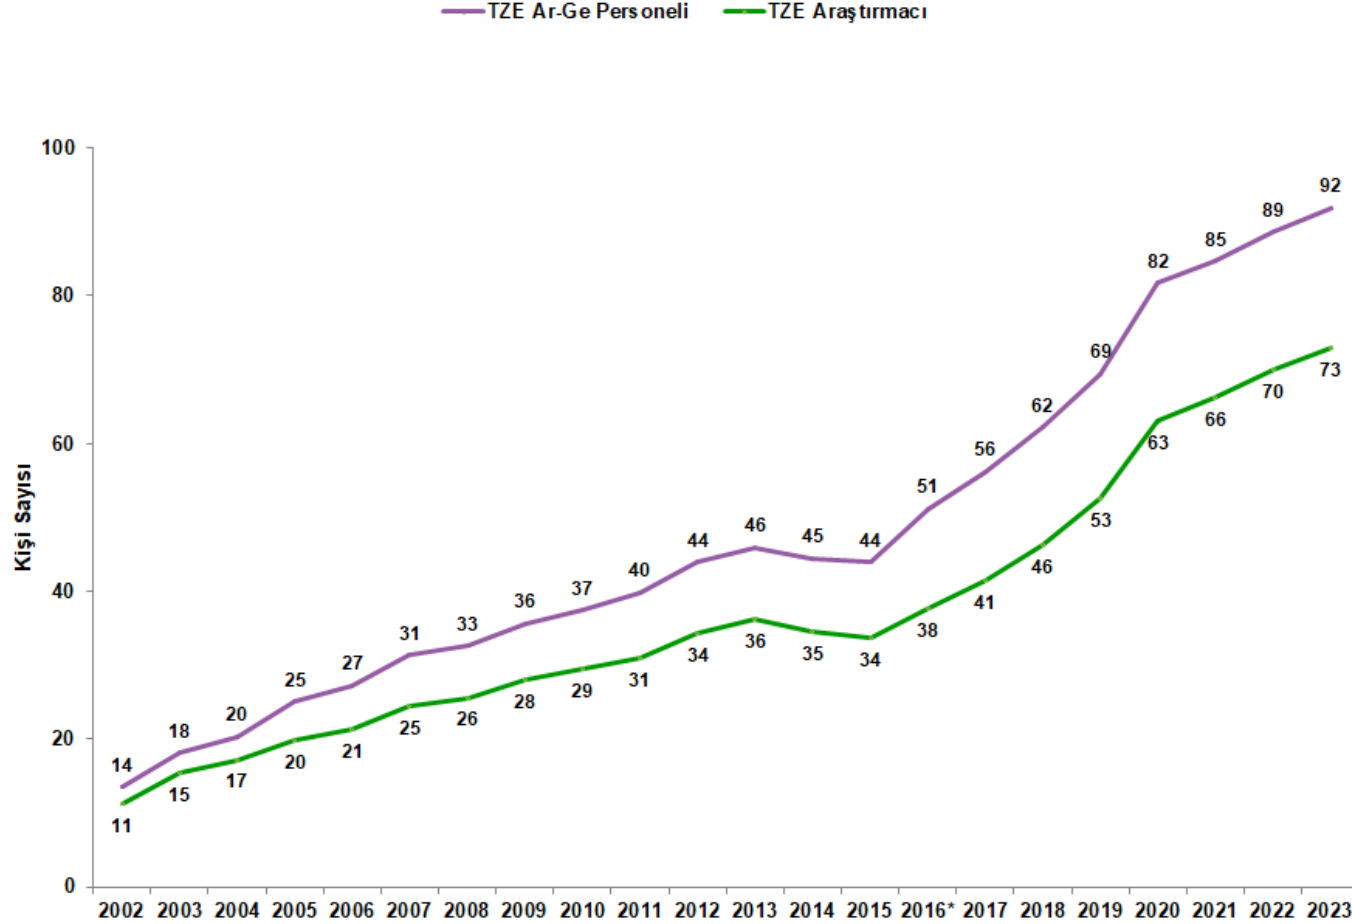

10.000 Çalışan Kişi Başına Düşen Ar-Ge İnsan Kaynağı*

* TÜİK tarafından yükseköğretim sektöründe görev alan araştırmacı personelin hesaplanmasında kullanılan idari kayıtlarda iyileştirmeye gidilerek 2015-2021 yılları arasındaki Ar-Ge personeli ve araştırmacı sayıları revize edilmiştir.