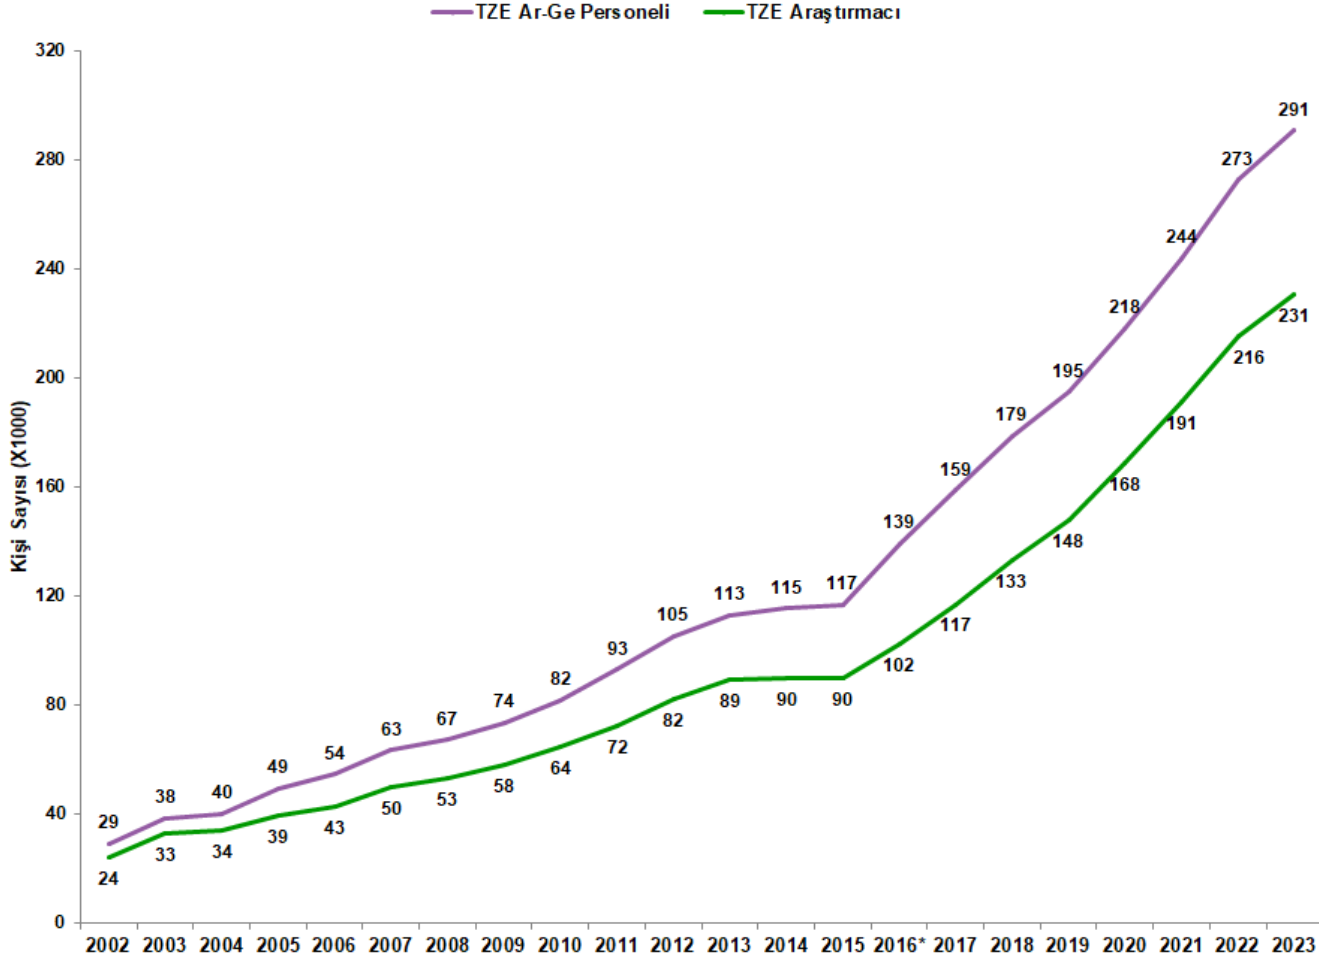

# Tam Zaman Eşdeğer Ar-Ge İnsan Kaynağı\*

\* TÜİK tarafından yükseköğretim sektöründe görev alan araştırmacı personelin hesaplanmasında kullanılan idari kayıtlarda iyileştirmeye gidilerek 2015-2021 yılları arasındaki Ar-Ge personeli ve araştırmacı sayıları revize edilmiştir.