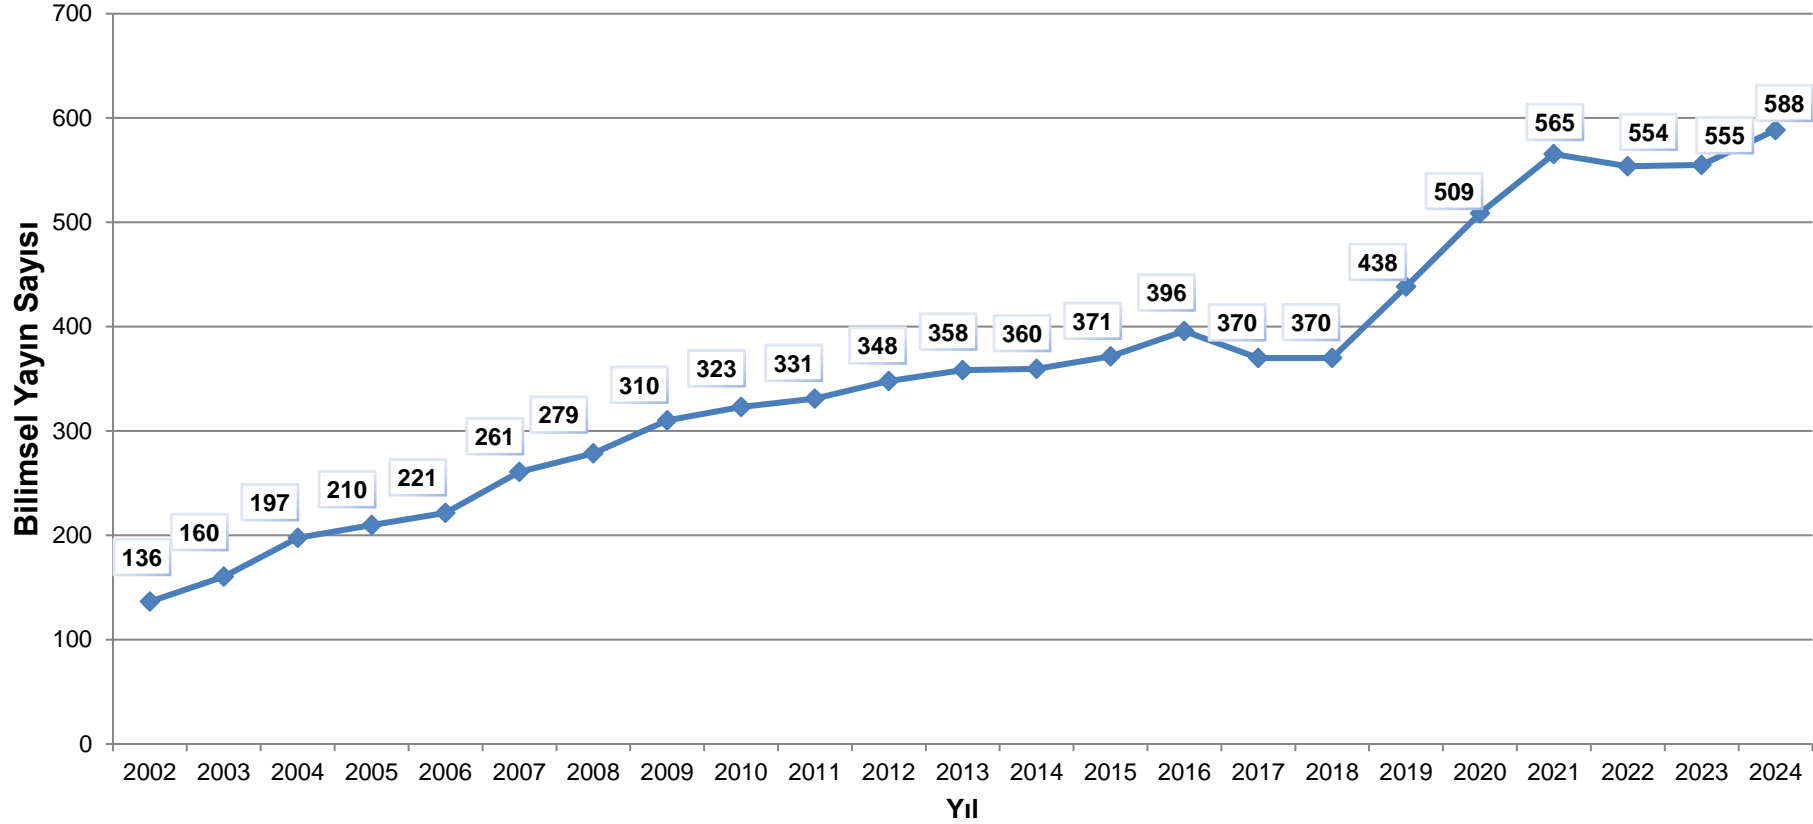

Türkiye’de Milyon Kişi Başına Düşen Bilimsel Yayın Sayısı

Kaynak: WoS-InCites (Aralık 2025 tarihi itibarıyla güncellenmiştir), TÜİK (Yıl ortası nüfus verileri kullanılmıştır)

Belge Türü: Makale, Derleme

Not: Yıl ortası nüfus verileri kapsamında, TÜİK tarafından GSYİH hesaplamasında kullanılan yıl ortası nüfusu esas alınmıştır. TÜİK tarafından 1995-2006 dönemi için nüfus projeksiyonlarına göre yıl ortası nüfus, 2007-2012 dönemi için Adrese Dayalı Nüfus Kayıt Sistemi yıllık sonuçları kullanılarak yıl ortası nüfus, 2013-2024 dönemi için ise Adrese Dayalı Nüfus Kayıt Sistemi yıllık sonuçları kullanılarak hesaplanan Türkiye yıl ortası nüfusuna, İçişleri Bakanlığı Göç İdaresi Başkanlığından alınan Geçici Koruma kapsamında bulunan Suriyelilerin yıl ortası sayısı eklenerek hesaplanmıştır. Bu nedenle veriler geriye dönük olarak güncellenmiştir.