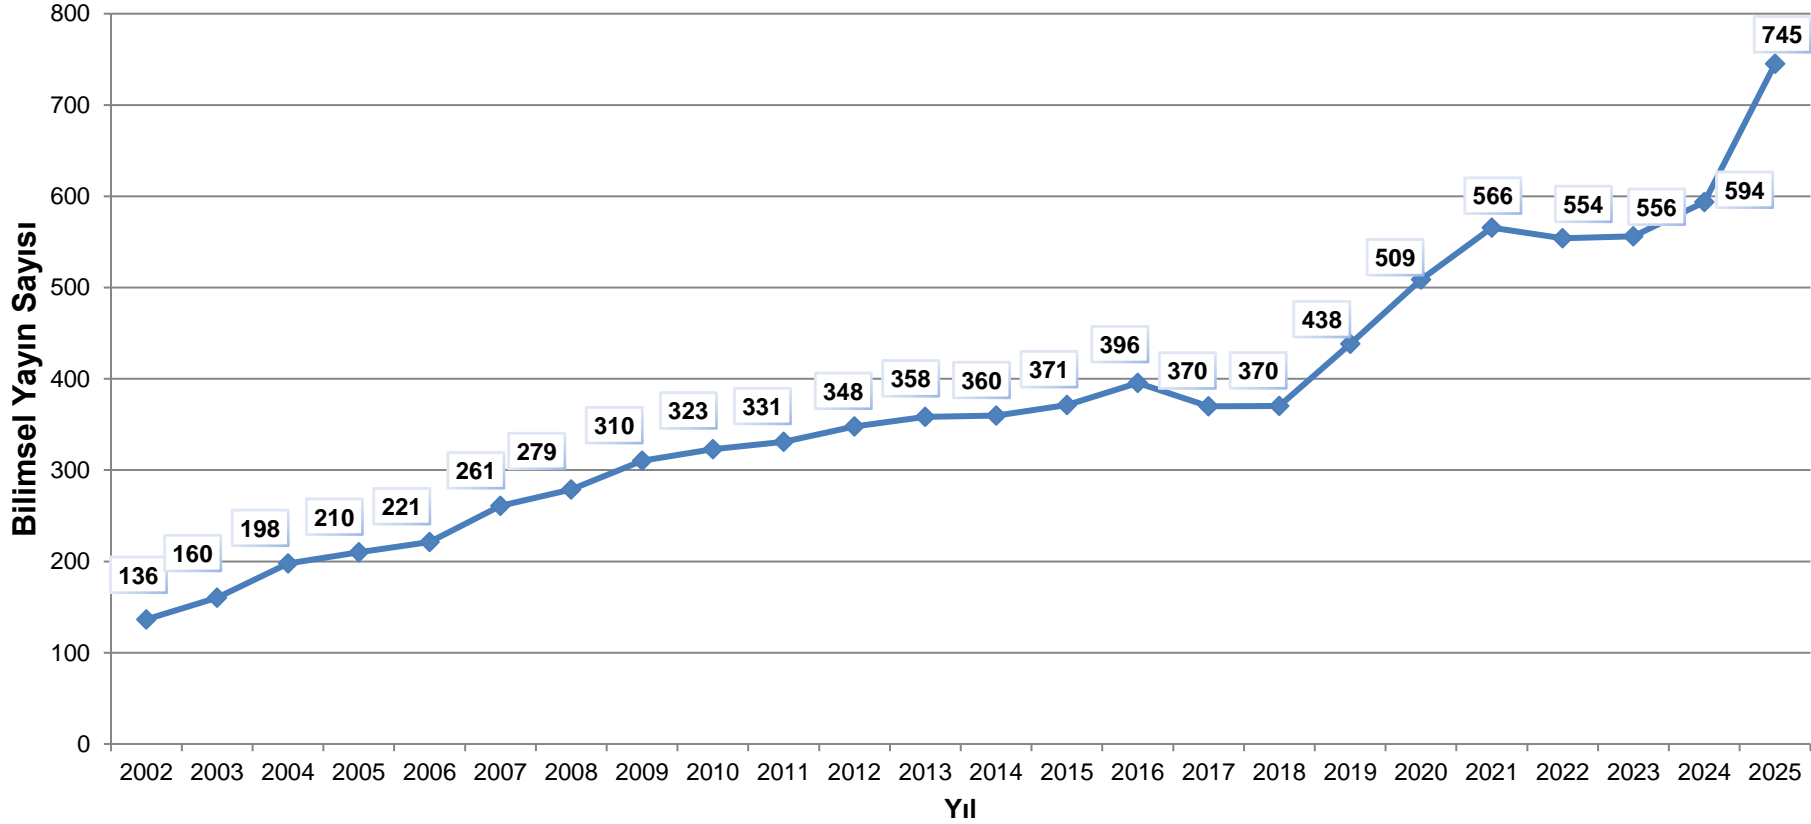

Türkiye’de Milyon Kişi Başına Düşen Bilimsel Yayın Sayısı

Kaynak: WoS-InCites (Mayıs 2026 tarihi itibarıyla güncellenmiştir), TÜİK (Yıl ortası nüfus verileri kullanılmıştır)

Belge Türü: Makale, Derleme

Not: Yıl ortası nüfus verileri kapsamında, TÜİK tarafından GSYİH hesaplamasında kullanılan yıl ortası nüfusu esas alınmıştır. TÜİK tarafından 1995-2006 dönemi için nüfus projeksiyonlarına göre yıl ortası nüfus, 2007-2012 dönemi için Adrese Dayalı Nüfus Kayıt Sistemi yıllık sonuçları kullanılarak yıl ortası nüfus, 2013-2024 dönemi için ise Adrese Dayalı Nüfus Kayıt Sistemi yıllık sonuçları kullanılarak hesaplanan Türkiye yıl ortası nüfusuna, İçişleri Bakanlığı Göç İdaresi Başkanlığı'ndan alınan Geçici Koruma kapsamında bulunan Suriyelilerin yıl ortası sayısı eklenerek hesaplanmıştır. 2025 yılı nüfus verisi, TÜİK tarafından Adrese Dayalı Nüfus Kayıt Sistemi yıllık sonuçları kullanılarak hesaplanan Türkiye yıl ortası nüfusuna, İçişleri Bakanlığı Göç İdaresi Başkanlığı'ndan alınan Geçici Koruma kapsamında bulunan Suriyelilerin yıl sonu sayısı eklenerek hesaplanmıştır.