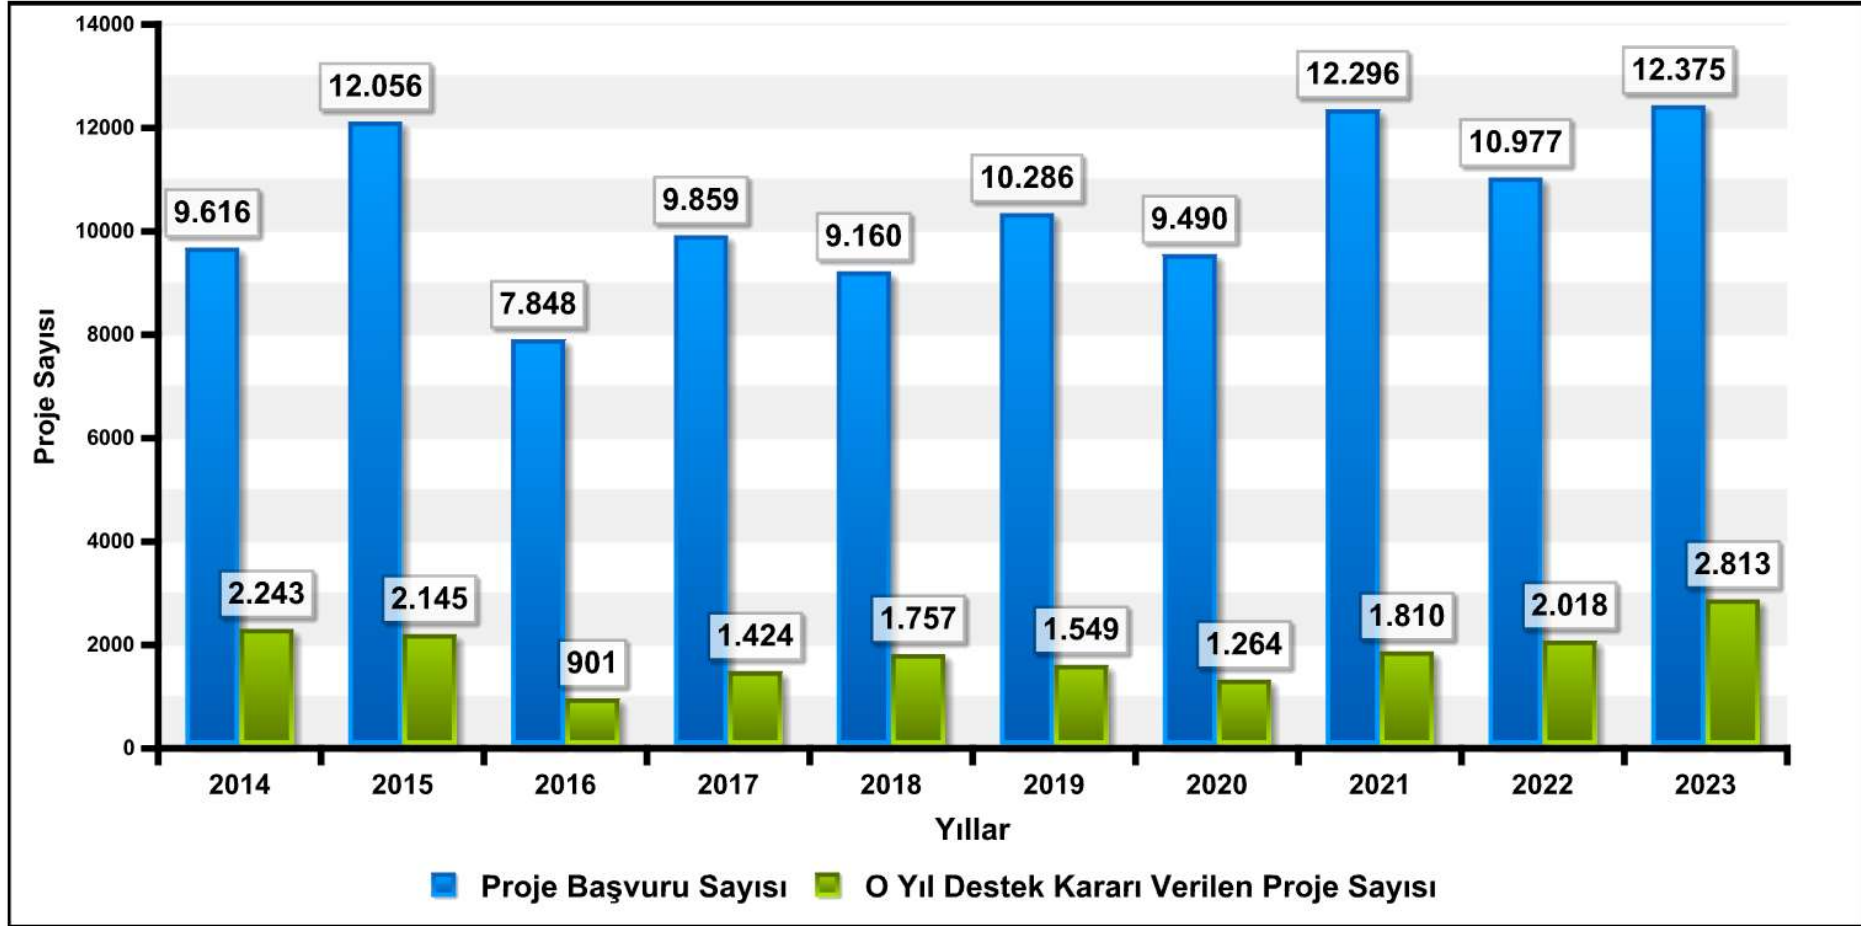

ARDEB GENEL DESTEK VERİLERİ-3 (2014-2023)

O Yıl Destek Kararı Verilen Proje Sayısı: O yıl içinde ARDEB tarafından desteklenen toplam proje sayısını ifade eder (Bir önceki yılda önerilen ve bilimsel değerlendirme süreci devam eden projeleri de içerebilir).
"O Yıl Destek Kararı Verilen Proje Sayısı" ana proje bazında verilmiştir.
1004 ve 1007 destek programı kapsamındaki kamu projeleri dâhil edilmiştir.