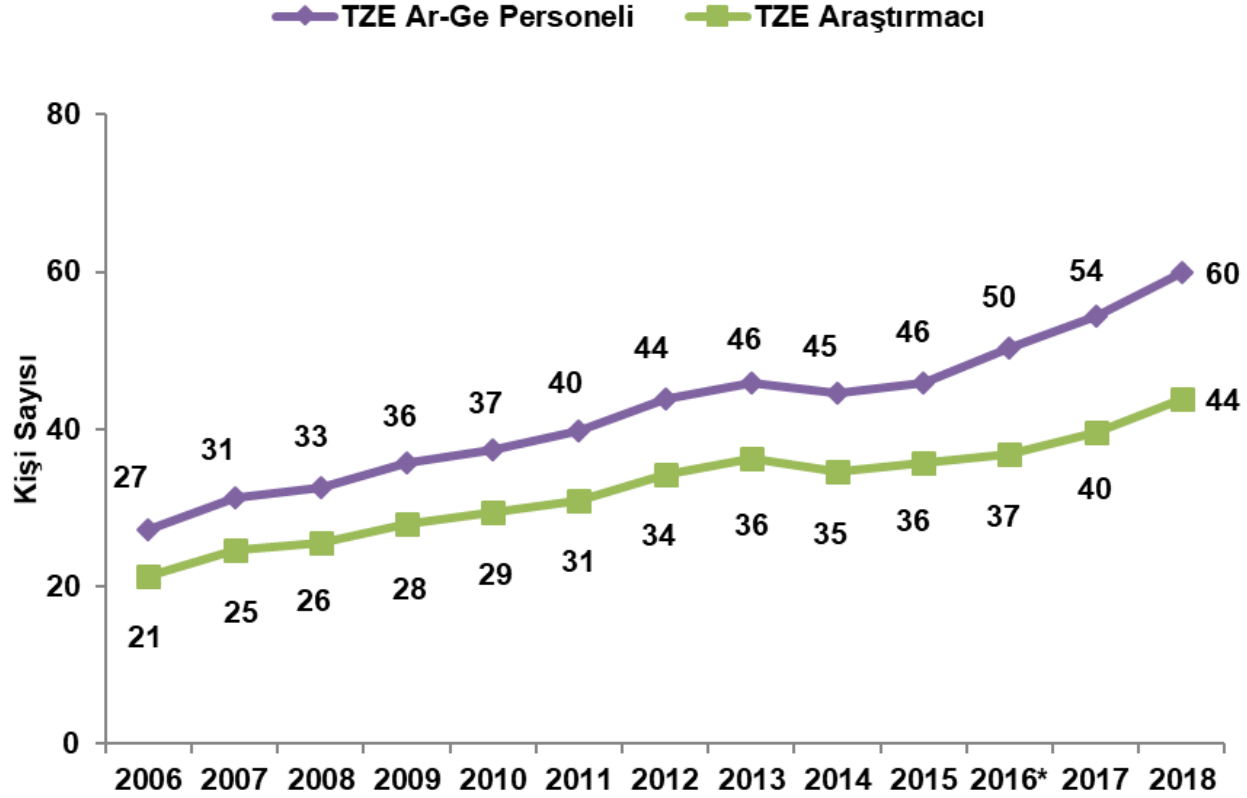

# 10.000 Çalışan Kişi Başına Düşen Ar-Ge İnsan Kaynağı

\*2016 yılında ilk defa Yükseköğretim Sektörü Ar-Ge İnsan Kaynağına "Teknisyen ve eşdeğeri" ile "Diğer destek personeli" verileri eklenmiştir.

Kaynak: TÜİK