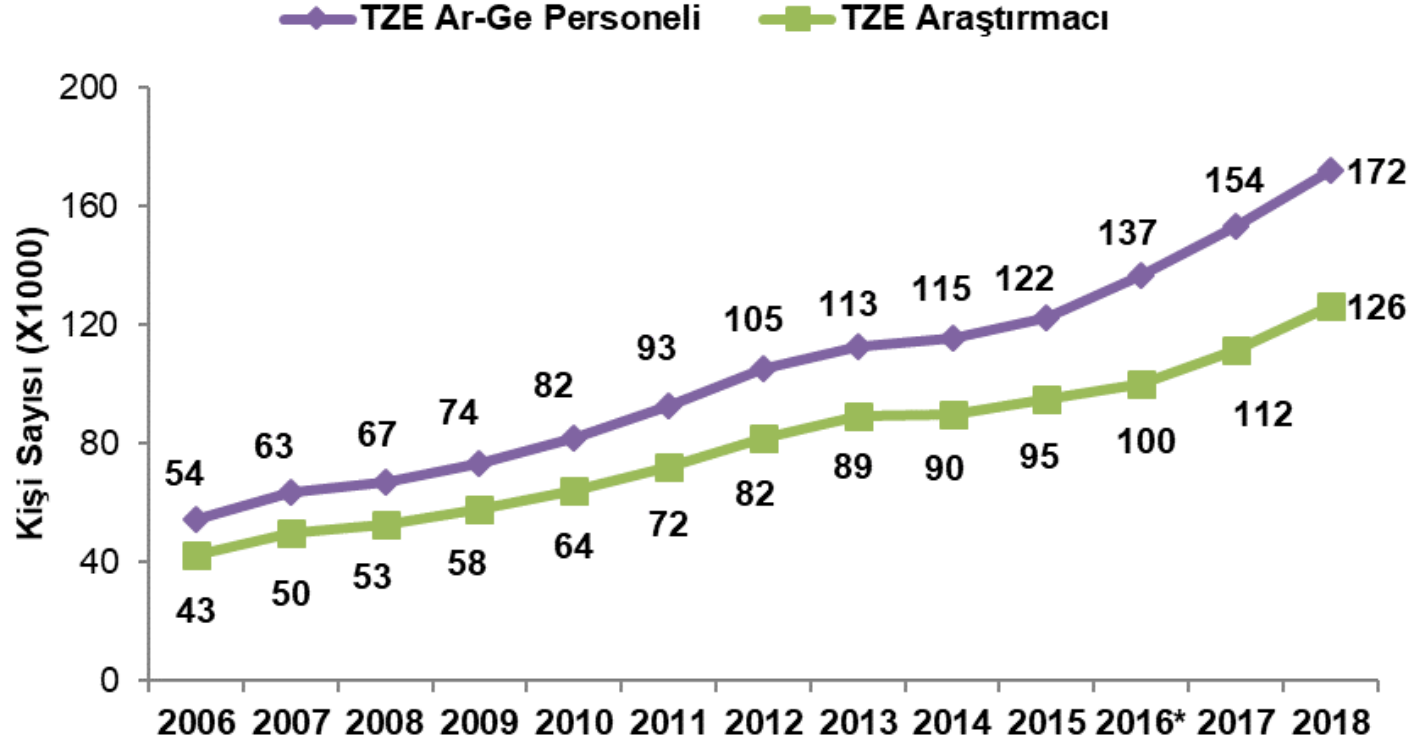

Tam Zaman Eşdeğer Ar-Ge İnsan Kaynağı

*2016 yılında ilk defa Yükseköğretim Sektörü Ar-Ge İnsan Kaynağına "Teknisyen ve eşdeğeri" ile "Diğer destek personeli" verileri eklenmiştir.

Kaynak: TÜİK