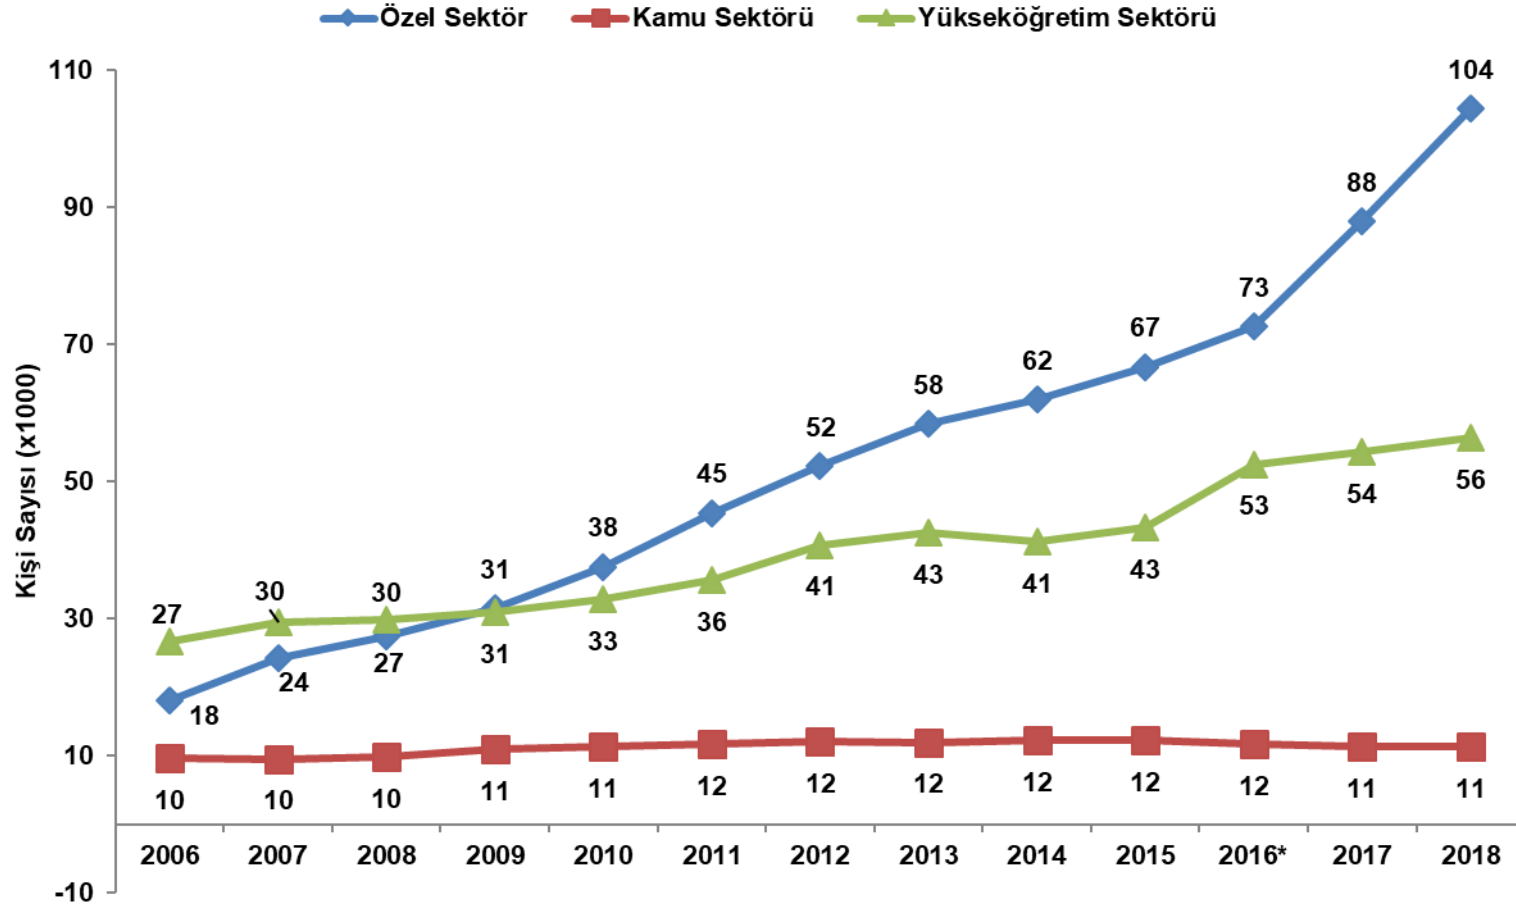

# TZE Ar-Ge İnsan Kaynağının Sektörel Dağılımı

\*2016 yılında ilk defa Yükseköğretim Sektörü Ar-Ge İnsan Kaynağına "Teknisyen ve eşdeğeri" ile "Diğer destek personeli" verileri eklenmiştir.

Kaynak: TÜİK