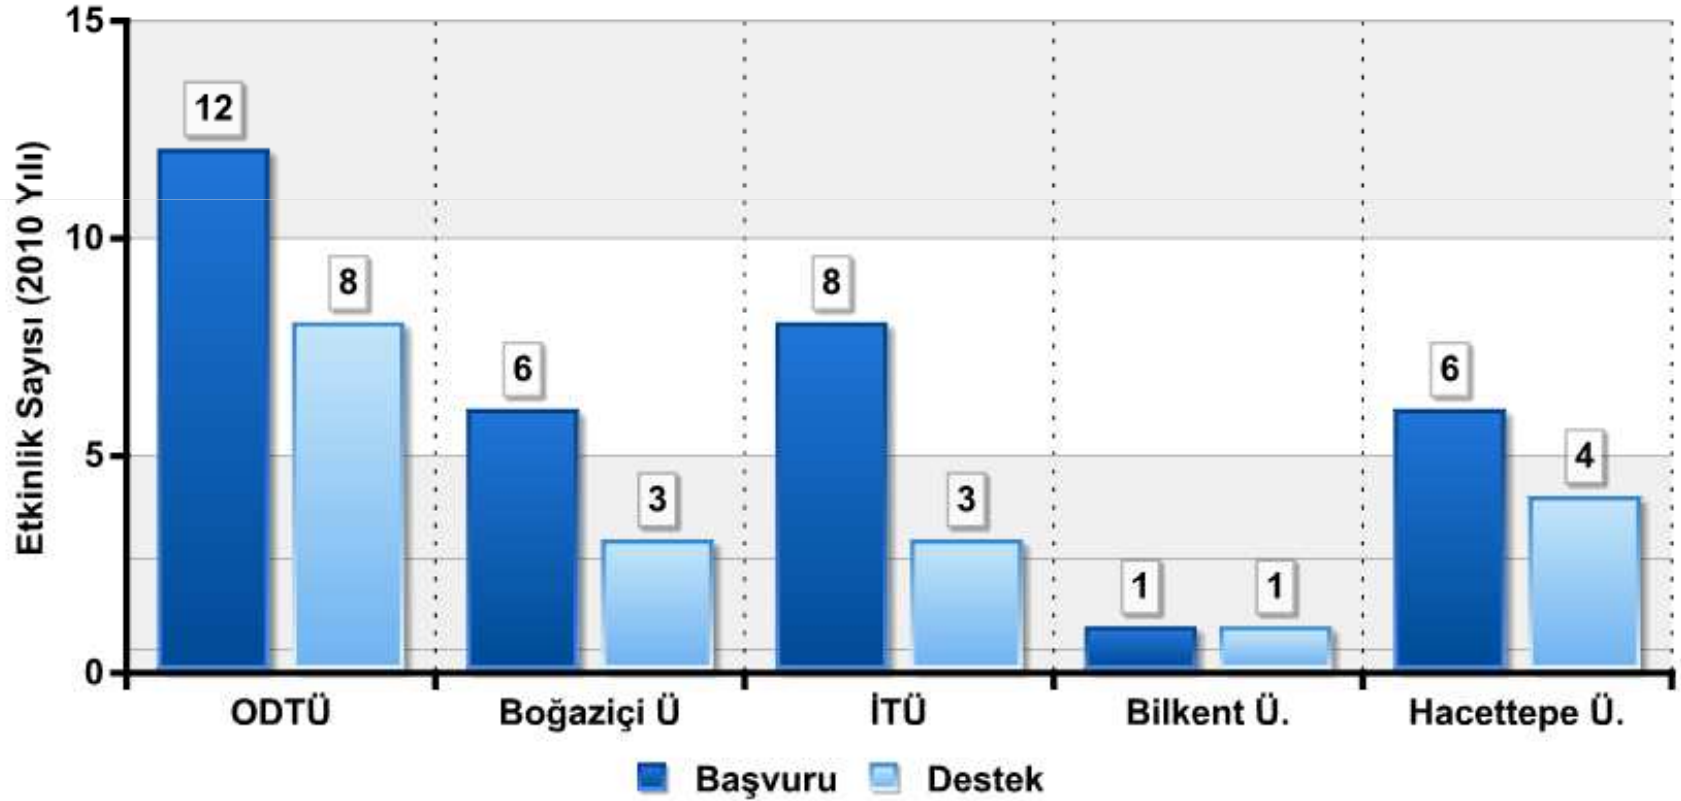

TÜBİTAK 2223 Programı

Yurt İçi Bilimsel Etkinlikleri Destekleme Programı

	2010	2004-2010 Toplamı
Başvuru Sayısı	268	959
Destek Sayısı	168	656
Destek Verilme Oranı	% 63	% 68