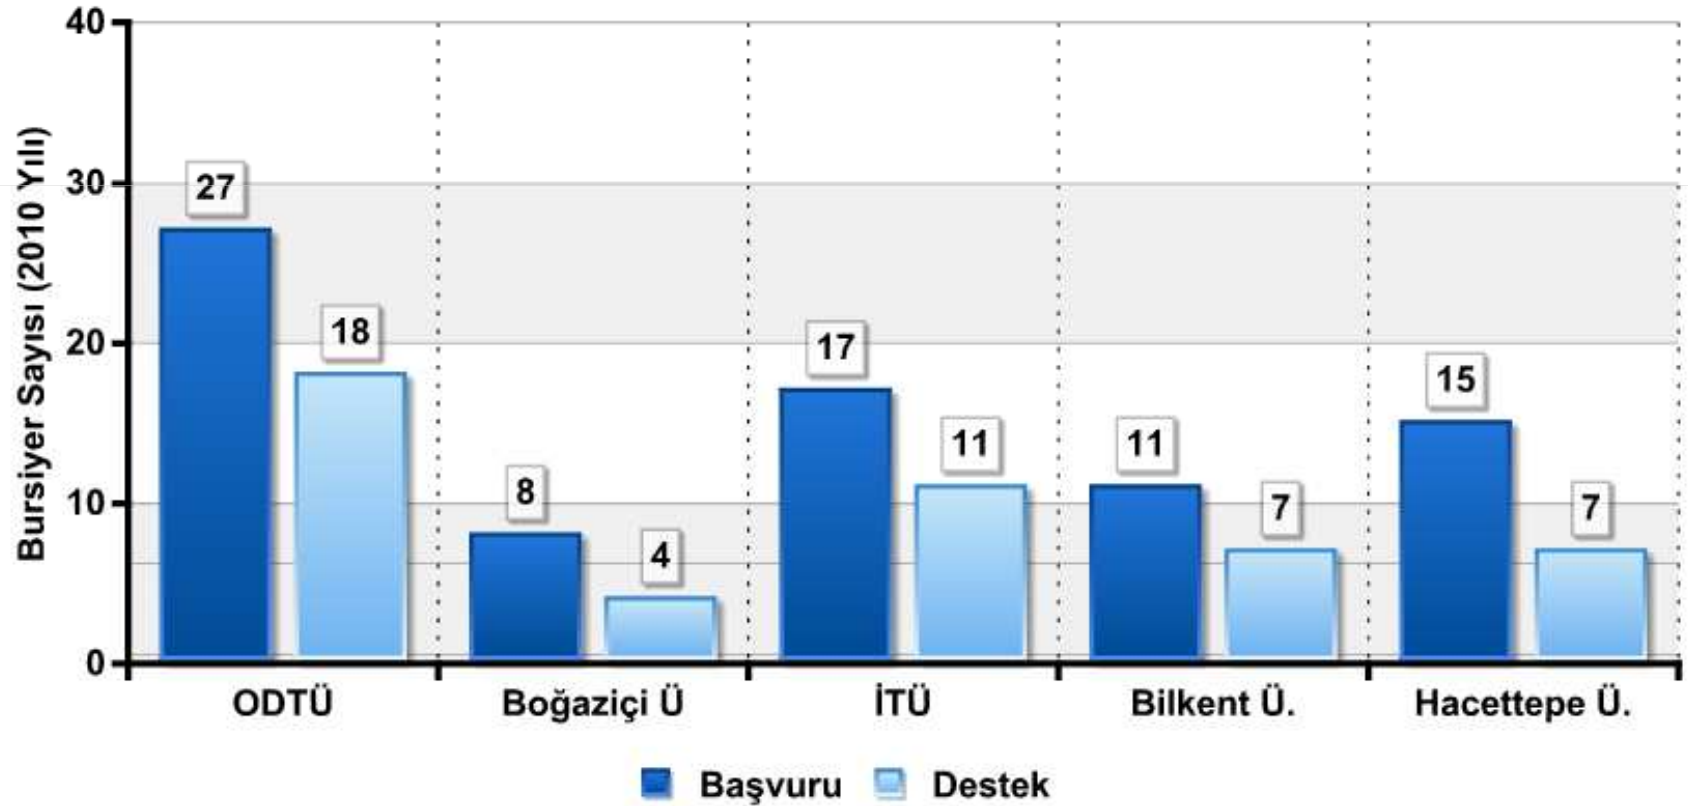

TÜBİTAK 2214 Programı

Yurt Dışı Doktora Sırası Araştırma Burs Programı

	2010	2004-2010 Toplamı
Başvuru Sayısı	191	1.252
Destek Sayısı	115	809
Destek Verilme Oranı	% 60	% 65