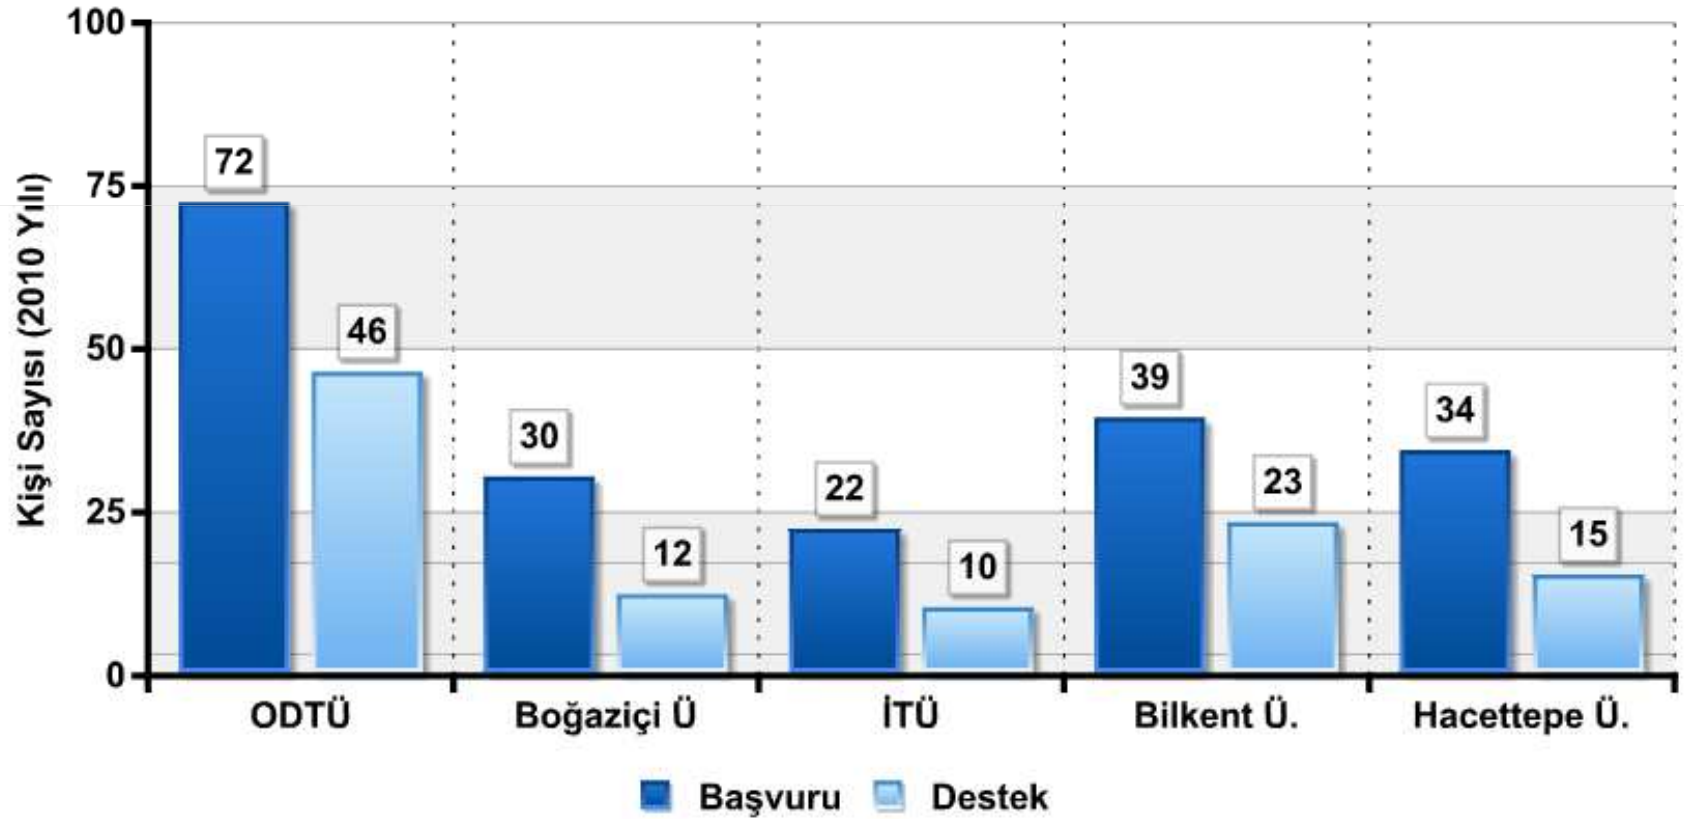

TÜBİTAK 2224 Programı

Yurt Dışı Bilimsel Etkinliklere Katılma Desteği Programı

	2010	2004-2010 Toplamı
Başvuru Sayısı	1.052	7.273
Destek Sayısı	562	4.143
Destek Verilme Oranı	% 53	% 57