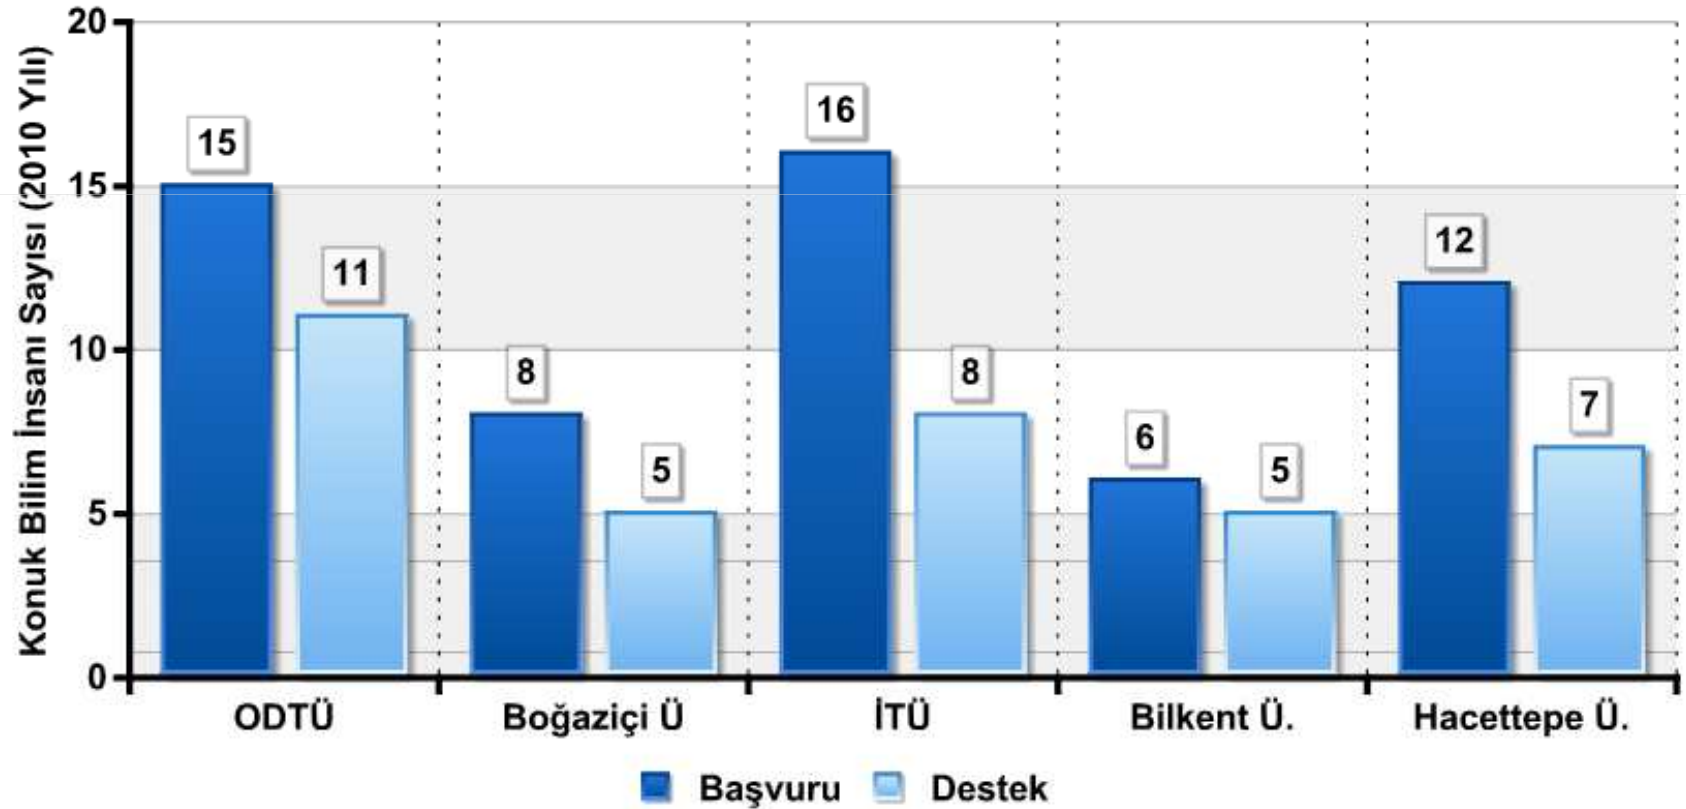

TÜBİTAK 2221 Programı

Konuk Bilim İnsanı Destekleme Programı

	2010	2004-2010 Toplamı
Başvuru Sayısı	361	2.061
Destek Sayısı	204	1.152
Destek Verilme Oranı	% 57	% 56