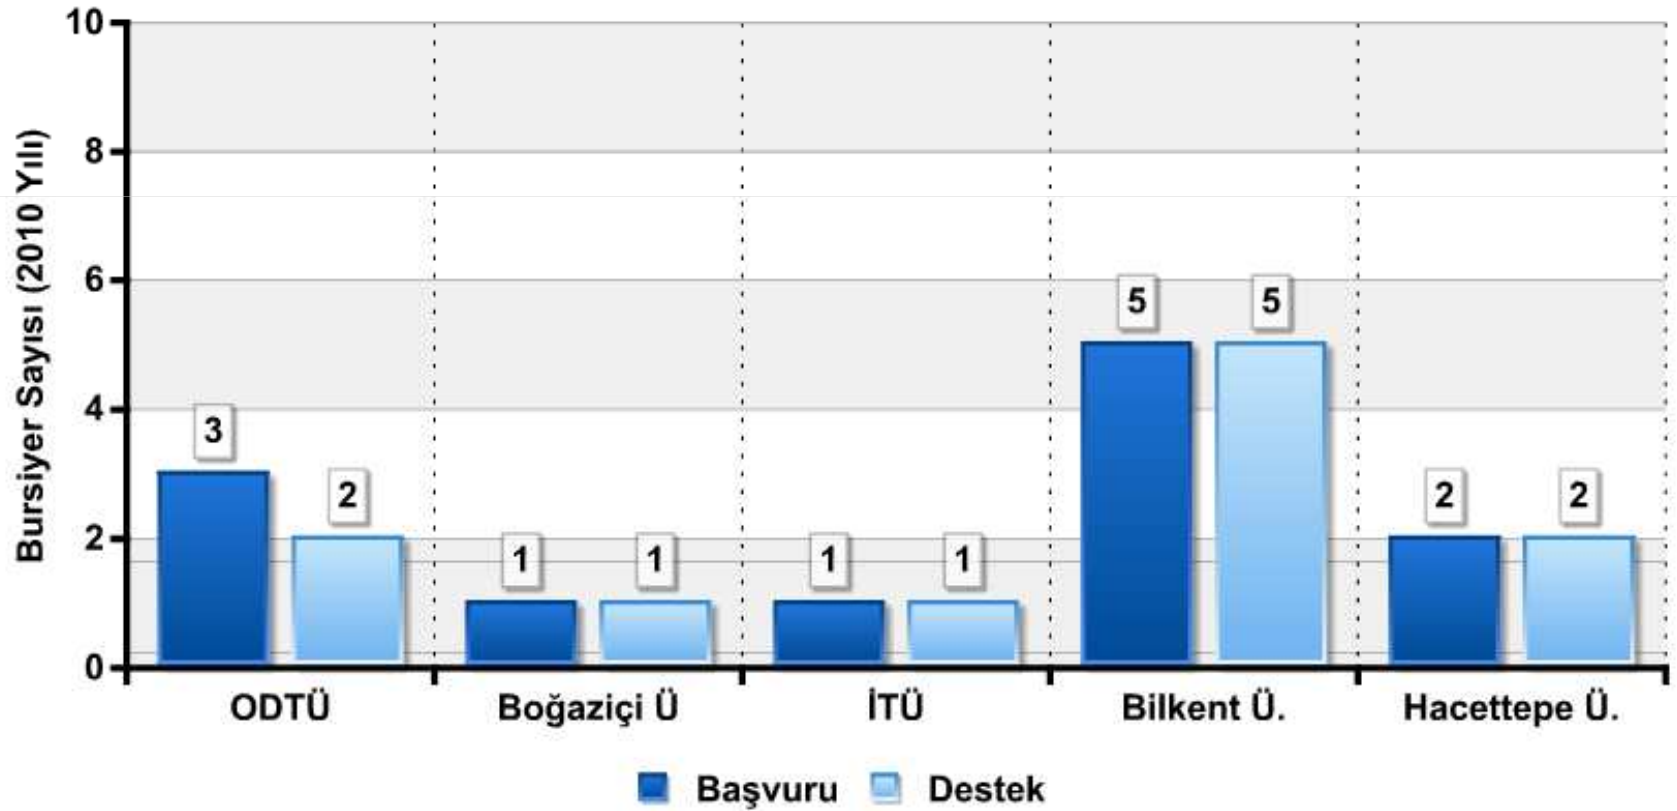

TÜBİTAK 2218 Programı

Yurt İçi Doktora Sonrası Araştırma Burs Programı

	2010	2004-2010 Toplamı
Başvuru Sayısı	45	274
Destek Sayısı	37	207
Destek Verilme Oranı	% 82	% 76