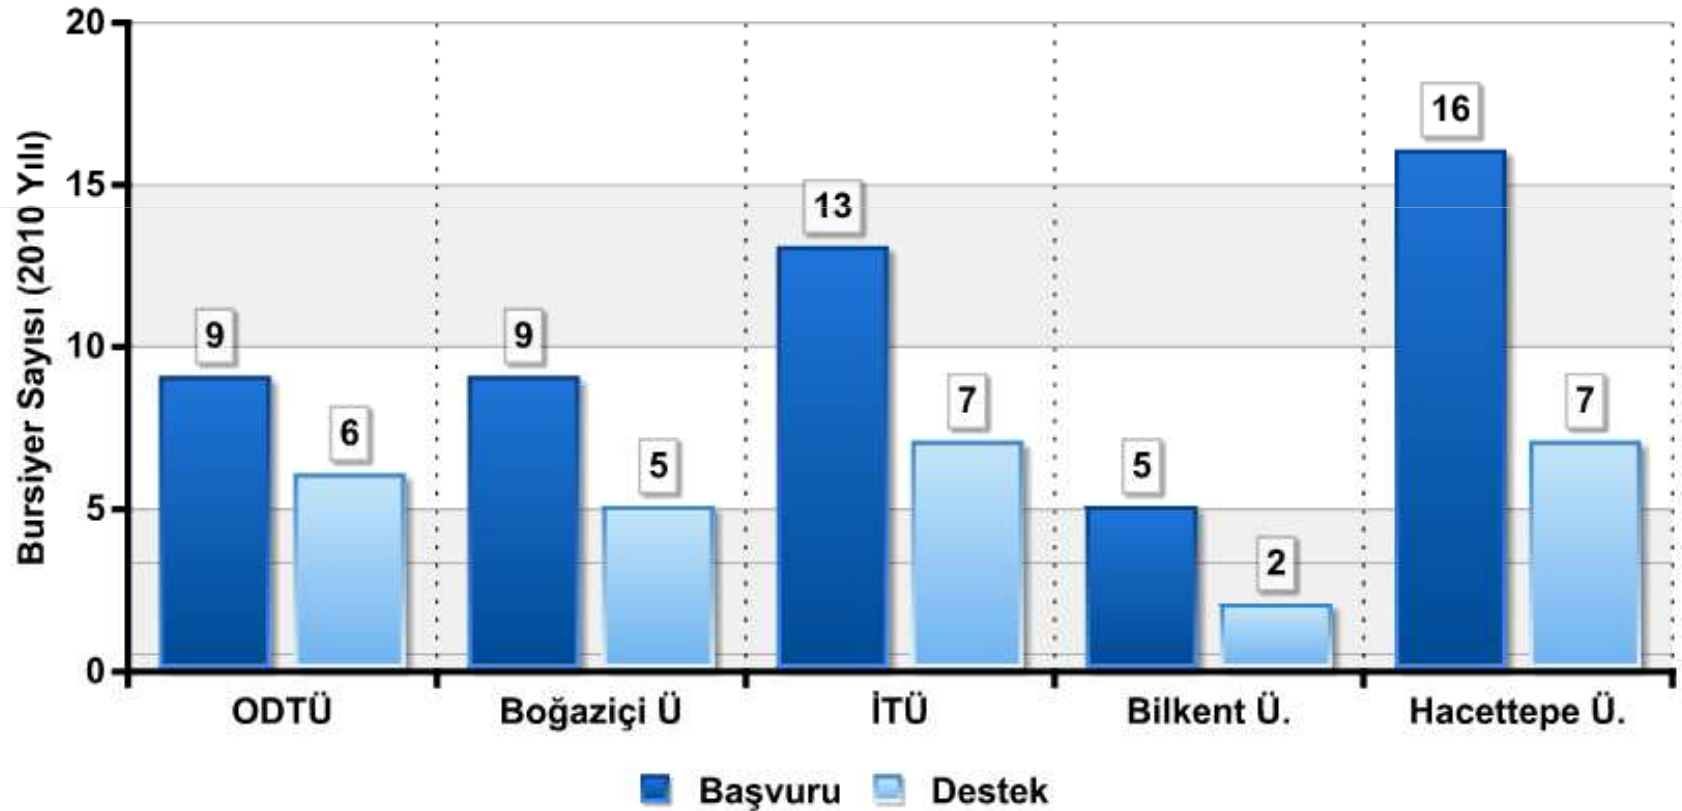

TÜBİTAK 2219 Programı

Yurt Dışı Doktora Sonrası Araştırma Burs Programı

	2010	2004-2010 Toplamı
Başvuru Sayısı	493	2.409
Destek Sayısı	260	1.349
Destek Verilme Oranı	% 53	% 56